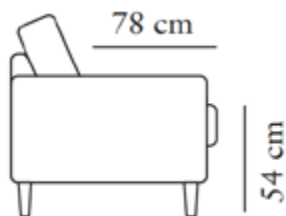

SAGA

Säg hej till Saga! En gedigen och otroligt inbjudande soffa som passar perfekt för långa filmkvällar. Denna moderna soffmodell har ett generöst sittdjup som medför en fantastisk komfort och ger vilket rum som helst en elegant loungekänsla. Saga utmärker sig med sina många, mysiga ryggkuddar som kan placeras efter tycke och smak. Soffan finns i flera olika storlekar och varianter för att passa just ditt hem! Missa inte Saga-fåtöljen som är ett perfekt val för dig som uppskattar rymliga och mysiga fåtöljer.

OM SAGA

Sittdynan består av höglastiskt, formskuret kallsaum som är svept med silikoniserad fiber och fjäder. Ryggdynan är fylld med silikoniserad fiber och fjäder. Dynorna är dessutom vändbara för denna soffmodell med tygklädsel. Modellen erbjuds endast med fast klädsel och kommer med tvättbara fodral (gäller ej läder).