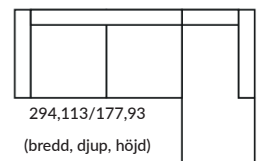

Måtten kan variera $\pm 3\%$ beroende på tyg och kombination

1,5-SITS

138,113,93

(bredd, djup, höjd)

2,5-SITS

208,113,93

(bredd, djup, höjd)

3-SITS

227,113,93

(bredd, djup, höjd)

3,5-SITS

267,113,93

(bredd, djup, höjd)

2,5+CHL H

294,113/177,93

(bredd, djup, höjd)

1,5-SITS LC

138,113,93

(bredd, djup, höjd)

2,5-SITS LC

208,113,93

(bredd, djup, höjd)

3,5-SITS LC

267,113,93