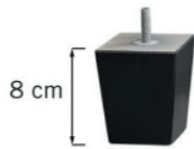

BEN

FÄRGER

MODELLER

Måtten kan variera $\pm 3\%$ beroende på tyg och kombination

138,113,93

(bredd, djup, höjd)

208,113,93

(bredd, djup, höjd)

227,113,93

(bredd, djup, höjd)

267,113,93

(bredd, djup, höjd)

294,113/177,93

(bredd, djup, höjd)

138,113,93

(bredd, djup, höjd)

208,113,93

(bredd, djup, höjd)

267,113,93

(bredd, djup, höjd)

124,86,52

(bredd, djup, höjd)

124,86,52

(bredd, djup, höjd)