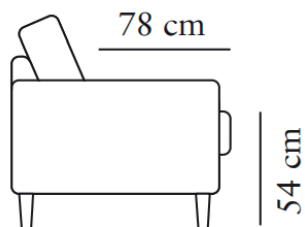

TOR

Tor är vår moderna och fantastiskt bekväma loungesoffa som bjuder in med sitt generösa sittdjup och otroliga mysfaktor. De stora svankuddarna ger ett behagligt stöd för svank och rygg, och ingår vid köp av soffan. Tor är den självklara modellen för dig som söker en rymlig, komfortabel och gedigen soffa av hög kvalitet. Oavsett om du läser, slumrar eller umgås är Tor soffan som man gärna stannar länge i. Tor finns i flera olika storlekar och utföranden - för att passa just ditt hem!

OM TOR

Sitt- och ryggdynor består av höglastiskt, formskuret kallsaum som är svept med silikoniserad fiber och fjäder. Dynorna är dessutom vändbara för denna soffa med tygklädsel. Det finns ett brett sortiment tyg- och läderklädsel att välja bland för denna soffmodell. Tygklädsel kan väljas som avtagbar eller fast på stommen.