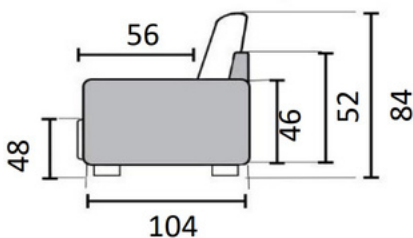

OM YMER

SSittplymåerna innehåller kvalitativt 35kg's kallsaum med en topp av riven polyeter. Det ger en mjuk sittkomfort samtidigt som den håller formen. Stomme i massivt trä och plywood med ett fjädersystem i metall.

MÅTT

Måtten kan variera $\pm 3\%$ beroende på tyg och kombination