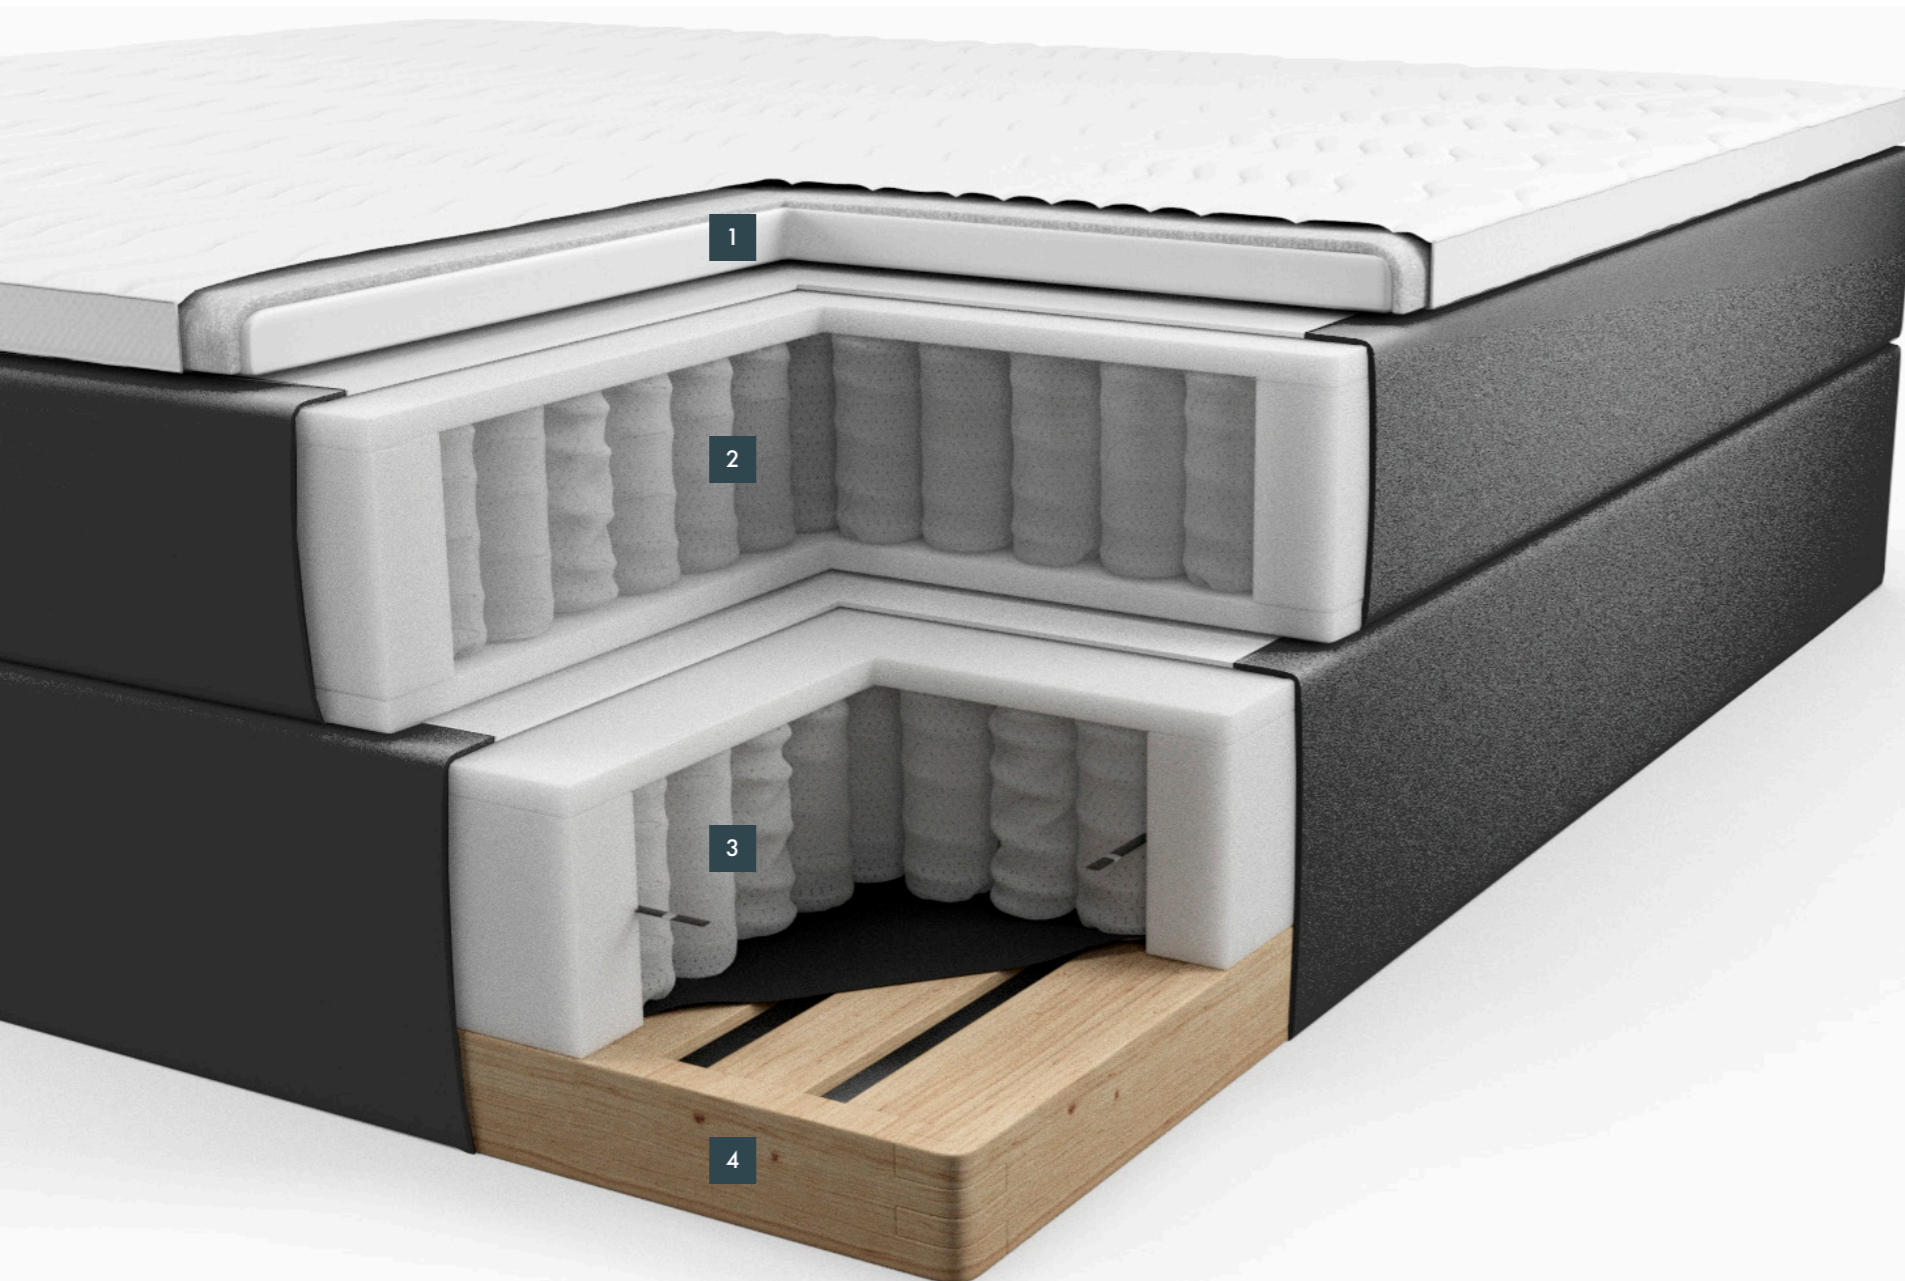

folkhemmet
VÅR SÄNG, DIN DRÖM

VIMUR Kontinentalsäng

Vimur kontinentalsäng är konstruerad med en 7-zonad komfort och teknologi som passar alla kroppsformer. Välj mellan medium och fast komfort efter ditt behov. Pocketfjädersramen ger en bättre komfort och stabilitet vilket innebär att du och din partner får en lugnare nattsömn. Den extratjocka bäddmadrassen är pikerad med Softflex 2 miljöskum och ger väldigt bra tryckavlastning och optimal följsamhet i sängen så att du sover bättre.

VIMUR kontinentalsäng

120x200	140x200	160x200	180x200
13.995,-	16.995,-	18.995,-	19.995,-
VIMUR huvudgavel			
4.995,-	5.295,-	5.495,-	5.995,-

Tyg Eng

CREME

GREY

GRAPHITE

- 1 Pikerad bäddmadrass, 10 cm hög. Softflex 2 miljöskum. Kärnan och Jersey stretchtyg gör att kroppen får riktig tryckavlastning och du sover bättre.
- 2 Active Pocketfjäder, 15 cm hög med 7 zoner och tre olika grader av komfort. Active Pocket-fjäder ger riktigt stöd till skuldror, korsrygg och höfter oberoende av med vilken längd och vikt kroppens kurvor belastar madrassen.
- 3 Två lager av pocketfjädrar ger sängen en bra stabilitet och ser till att du och din partner får en lugnare nattsömn.
- 4 Massiv träram i 8 cm höjd är sängens fundament. Sängen får en bättre stabilitet och lång livslängd. 15 års garanti mot rambrott.

Ta med sängen själv

Välj hårdhet

folkhemmet