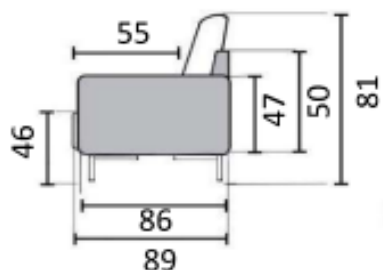

Bele utmärker sig med sin byggbara design som ger dig friheten att anpassa soffan efter ditt eget unika utrymme och behov. Oavsett om du behöver en liten tvåsitssoffa eller en generös hörnssoffa, kan Bele byggas precis som du vill ha den. Modellen finns även med en manuell reclinerfunktion - perfekt för att luta sig tillbaka och njuta av en bok eller en filmkväll.