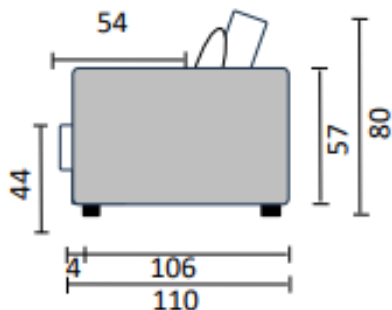

OM CHIARA

Sittplymåerna innehåller mix av skuret skum & PES-bollar runt 35kg kallskumskärna med en topp av polyesterfiber. Sittplymåerna är lösa men ej vändbara. Klädseln är avtagbar.

Ryggplymåerna är lösa och vändbara. Både ryggplymåerna och de två mindre kuddarna är fyllda med en mix av skuret skum och PES-bollar. Klädseln är avtagbar.