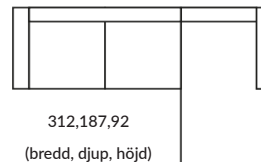

100,105,92  
(bredd, djup, höjd)

1,5-SITS

150,105,92  
(bredd, djup, höjd)

2,5-SITS

210,105,92  
(bredd, djup, höjd)

3-SITS

245,105,92  
(bredd, djup, höjd)

2,5+CHL X-LARGE

312,187,92  
(bredd, djup, höjd)

CHL X-LARGE +2,5

312,187,92  
(bredd, djup, höjd)

3+CHL X-LARGE

347,187,92  
(bredd, djup, höjd)

CHL X-LARGE +3

347,187,92  
(bredd, djup, höjd)

2,5C2,5