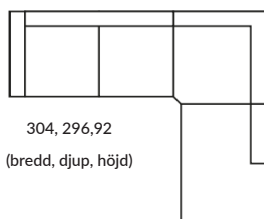

100,105,92  
(bredd, djup, höjd)

1,5-SITS

150,105,92  
(bredd, djup, höjd)

2,5-SITS

210,105,92  
(bredd, djup, höjd)

3-SITS

245,105,92  
(bredd, djup, höjd)

2,5+CHL X-LARGE

312,187,92  
(bredd, djup, höjd)

CHL X-LARGE +2,5

312,187,92  
(bredd, djup, höjd)

3+CHL X-LARGE

347,187,92  
(bredd, djup, höjd)

CHL X-LARGE +3

347,187,92  
(bredd, djup, höjd)

2,5C2,5

304,304,92  
(bredd, djup, höjd)

2,5C90+AVSLUT H

304,296,92  
(bredd, djup, höjd)

2,5C90+AVSLUT V

304,296,92  
(bredd, djup, höjd)

PALL 1

80,60,48  
(bredd, djup, höjd)

PALL 2

120,80,48  
(bredd, djup, höjd)