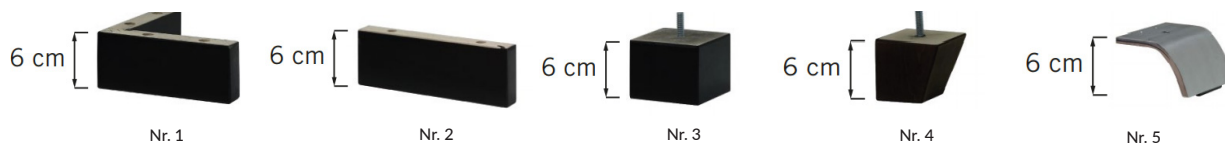

BEN

FÄRGER

MODELLER

Måtten kan variera ±3% beroende på tyg och kombination. Alla mått är med armstöd 4.

Om ni väljer armstöd 2 eller 8 till en av CHL-modulerna kommer örat på schäslongen att minska med 10 cm.

22,105,54
(bredd, djup, höjd)

25,105,62
(bredd, djup, höjd)

25,105,58
(bredd, djup, höjd)

20,105,62
(bredd, djup, höjd)

100,105,92
(bredd, djup, höjd)

150,105,92
(bredd, djup, höjd)

210,105,92
(bredd, djup, höjd)

245,105,92
(bredd, djup, höjd)

312,187,92
(bredd, djup, höjd)

312,187,92
(bredd, djup, höjd)

347,187,92
(bredd, djup, höjd)

347,187,92
(bredd, djup, höjd)

304,304,92
(bredd, djup, höjd)

304,296,92
(bredd, djup, höjd)

304,296,92
(bredd, djup, höjd)

80,60,48
(bredd, djup, höjd)

120,80,48
(bredd, djup, höjd)