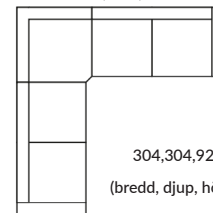

100,105,92  
(bredd, djup, höjd)

1,5-SITS

150,105,92  
(bredd, djup, höjd)

2,5-SITS

210,105,92  
(bredd, djup, höjd)

3-SITS

245,105,92  
(bredd, djup, höjd)

2,5+CHL X-LARGE

312,187,92  
(bredd, djup, höjd)

CHL X-LARGE +2,5

312,187,92  
(bredd, djup, höjd)

3+CHL X-LARGE

347,187,92  
(bredd, djup, höjd)

CHL X-LARGE +3

347,187,92  
(bredd, djup, höjd)

2,5C2,5

304,304,92  
(bredd, djup, höjd)

2,5C90+AVSLUT H

304,296,92  
(bredd, djup, höjd)

2,5C90+AVSLUT V

304,296,92  
(bredd, djup, höjd)

PALL 1

80,60,48  
(bredd, djup, höjd)

PALL 2

120,80,48  
(bredd, djup, höjd)