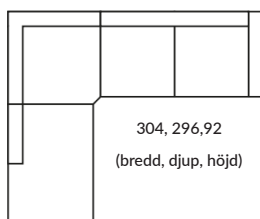

100,105,92  
(bredd, djup, höjd)

1,5-SITS

150,105,92  
(bredd, djup, höjd)

2,5-SITS

210,105,92  
(bredd, djup, höjd)

3-SITS

245,105,92  
(bredd, djup, höjd)

2,5+CHL X-LARGE

312,187,92  
(bredd, djup, höjd)

CHL X-LARGE +2,5

312,187,92  
(bredd, djup, höjd)

3+CHL X-LARGE

347,187,92  
(bredd, djup, höjd)

CHL X-LARGE +3

347,187,92  
(bredd, djup, höjd)

2,5C2,5

304,304,92  
(bredd, djup, höjd)

2,5C90+AVSLUT H

304,296,92  
(bredd, djup, höjd)

2,5C90+AVSLUT V

304,296,92  
(bredd, djup, höjd)

PALL 1

80,60,48  
(bredd, djup, höjd)

PALL 2