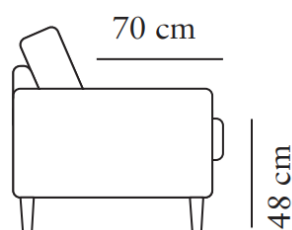

DAG

Ställer du höga krav på design och komfort? Uppskattar du dessutom möbler som hela familjen kan samlas i? Dag är soffan som passar alla livets tillfällen; allt från lugna vardagskvällar och långa filmkvällar till förfesten med vännerna. Välj bland mängder av utföranden, storlekar och tyger för att skapa en soffa som passar just ditt hem. Missa inte att ryggdynan går att få i två olika varianter; *chill* eller *casual*. Med en underbar sittkomfort är Dag en modern loungesoffa som får hela familjen att längta hem!

OM DAG

Sittdynan består av högelastiskt, formskuret kallskum som är svept med silikoniserad fiber och fjäder. Välj mellan två olika varianter av ryggdyna: *casual* (högelastiskt formskuret kallskum, som är svept med en mix av silikoniserad fiber och fjäder) eller *Chill* (stoppad med en mix av silikoniserad fiber och fjäder). Soffans dynor är vändbara (gäller ej läder). Modellen erbjuds endast med fast klädsel och kommer med tvättbara fodral (gäller ej läder).

FJÄDERFELDT.
QUALITY LIVING