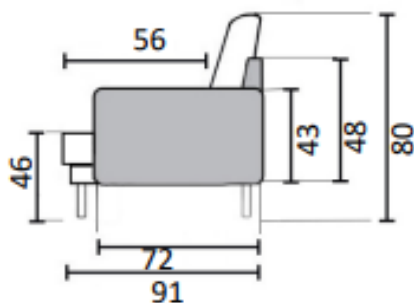

OM DIS

Sittplymåerna innehåller mix av skuret skum & PES-bollar runt 35kg kallskumskärna med en topp av polyesterfiber. Sittplymåerna är lösa men ej vändbara. Klädseln är avtagbar.

Ryggplymåerna är lösa och vändbara. Både ryggplymåerna och de två mindre kuddarna är fyllda med en mix av skuret skum och PES-bollar. Klädseln är avtagbar.