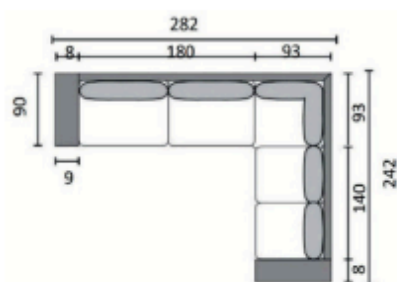

## MODELLER/MÅTT

Måtten kan variera +/- 3% beroende på tyg och kombination

Embla Fåtölj

Embla 2,5 sits

Embla 2 sits

Embla 3 sits divan - öppet avslut

Embla 3 sits divan

Embla 3 sits

Embla 3 sits XL

Embla hörnsoffa 140

Embla hörnsoffa 160

Embla hörnsoffa 180

Embla divansoffa 160

Embla divansoffa 180

Embla hörnsoffa + divan