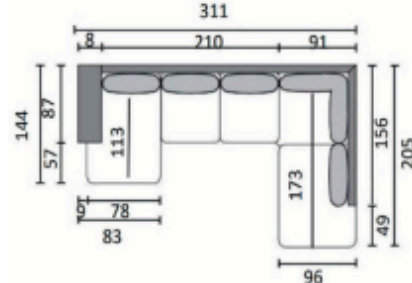

## MODELLER/MÅTT

Måtten kan variera +/- 3% beroende på tyg och kombination

Embla Fåtölj

Embla 2,5 sits

Embla 2 sits

Embla 3 sits divan - öppet avslut

Embla 3 sits divan

Embla 3 sits

Embla 3 sits XL

Embla hörnsoffa 140

Embla hörnsoffa 160

Embla hörnsoffa 180

Embla divansoffa 160

Embla divansoffa 180

Embla hörnsoffa + divan