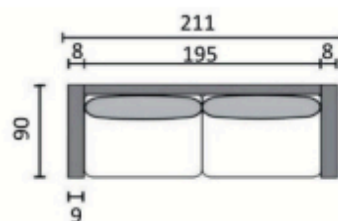

## MODELLER/MÅTT

Måtten kan variera +/- 3% beroende på tyg och kombination

Embla Fåtölj

Embla 2,5 sits

Embla 2 sits

Embla 3 sits divan - öppet avslut

Embla 3 sits divan

Embla 3 sits

Embla 3 sits XL

Embla hörnsoffa 140

Embla hörnsoffa 160

Embla hörnsoffa 180

Embla divansoffa 160

Embla divansoffa 180

Embla hörnsoffa + divan