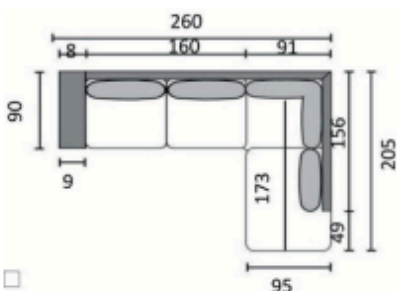

## MODELLER/MÅTT

Måtten kan variera +/- 3% beroende på tyg och kombination

Embla Fåtölj

Embla 2,5 sits

Embla 2 sits

Embla 3 sits divan - öppet avslut

Embla 3 sits divan

Embla 3 sits

Embla 3 sits XL

Embla hörnsoffa 140

Embla hörnsoffa 160

Embla hörnsoffa 180

Embla divansoffa 160

Embla divansoffa 180

Embla hörnsoffa + divan