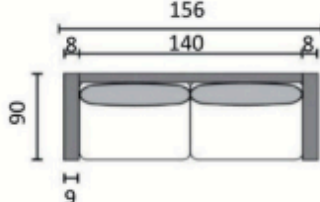

## MODELLER/MÅTT

Måtten kan variera +/- 3% beroende på tyg och kombination

Embla Fåtölj

Embla 2,5 sits

Embla 2 sits

Embla 3 sits divan - öppet avslut

Embla 3 sits divan

Embla 3 sits

Embla 3 sits XL

Embla hörnsoffa 140

Embla hörnsoffa 160

Embla hörnsoffa 180

Embla divansoffa 160

Embla divansoffa 180

Embla hörnsoffa + divan