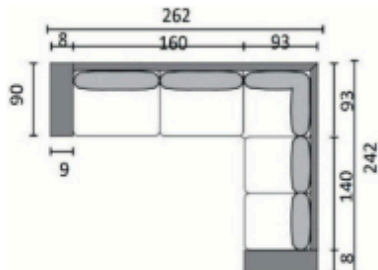

## MODELLER/MÅTT

Måtten kan variera +/- 3% beroende på tyg och kombination

Embla Fåtölj

Embla 2,5 sits

Embla 2 sits

Embla 3 sits divan - öppet avslut

Embla 3 sits divan

Embla 3 sits

Embla 3 sits XL

Embla hörnsoffa 140

Embla hörnsoffa 160

Embla hörnsoffa 180

Embla divansoffa 160

Embla divansoffa 180

Embla hörnsoffa + divan