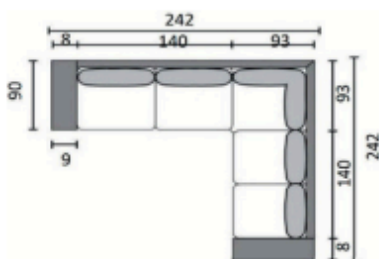

## MODELLER/MÅTT

Måtten kan variera +/- 3% beroende på tyg och kombination

Embla Fåtölj

Embla 2,5 sits

Embla 2 sits

Embla 3 sits divan - öppet avslut

Embla 3 sits divan

Embla 3 sits

Embla 3 sits XL

Embla hörnsoffa 140

Embla hörnsoffa 160

Embla hörnsoffa 180

Embla divansoffa 160

Embla divansoffa 180

Embla hörnsoffa + divan