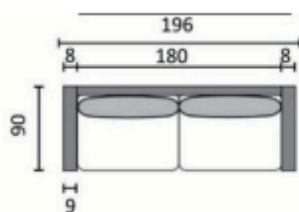

## MODELLER/MÅTT

Måtten kan variera +/- 3% beroende på tyg och kombination

Embla Fåtölj

Embla 2,5 sits

Embla 2 sits

Embla 3 sits divan - öppet avslut

Embla 3 sits divan

Embla 3 sits

Embla 3 sits XL

Embla hörnsoffa 140

Embla hörnsoffa 160

Embla hörnsoffa 180

Embla divansoffa 160

Embla divansoffa 180

Embla hörnsoffa + divan