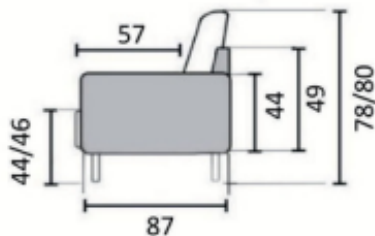

# EMBLA

*Embla är den perfekta soffan för dig med begränsat utrymme! Den nätta och luftiga formen på den här gracila modellen gör att den passar som handen i handsken i mindre rum där man vill spara lite golvyta. Detta är soffan med flera valmöjligheter till prisvärd kvalitet som passar perfekt till ett mindre rum, en första lägenhet - eller bara för den som vill ha en mindre soffa att vila på.*

## OM EMBLA

Sittplymåerna innehåller kvalitativt 35kg's kallsaum med en topp av riven polyeter. Det ger en mjuk sittkomfort samtidigt som den håller formen.

Stomme i massivt trä och plywood med ett fjädersystem i metall.