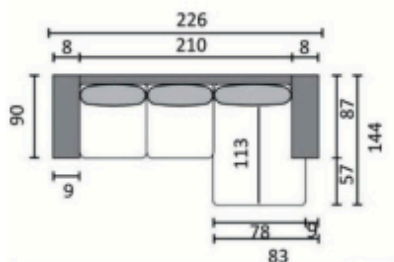

## MODELLER/MÅTT

Måtten kan variera +/- 3% beroende på tyg och kombination

Embla Fåtölj

Embla 2,5 sits

Embla 2 sits

Embla 3 sits divan - öppet avslut

Embla 3 sits divan

Embla 3 sits

Embla 3 sits XL

Embla hörnsoffa 140

Embla hörnsoffa 160

Embla hörnsoffa 180

Embla divansoffa 160

Embla divansoffa 180

Embla hörnsoffa + divan