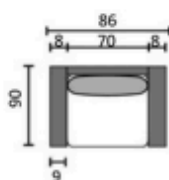

## OM EMBLA

Sittplymåerna innehåller kvalitativt 35kg's kallsaum med en topp av riven polyeter. Det ger en mjuk sittkomfort samtidigt som den håller formen.

Stomme i massivt trä och plywood med ett fjädersystem i metall.

## MODELLER/MÅTT

Måtten kan variera +/- 3% beroende på tyg och kombination

Embla Fåtölj

Embla 2,5 sits

Embla 2 sits

Embla 3 sits divan - öppet avslut

Embla 3 sits divan

Embla 3 sits