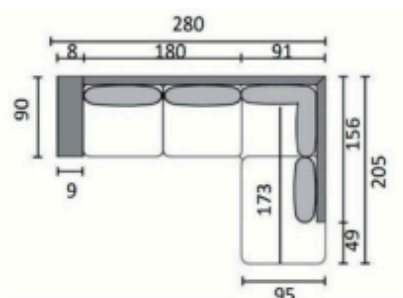

## MODELLER/MÅTT

Måtten kan variera +/- 3% beroende på tyg och kombination

Embla Fåtölj

Embla 2,5 sits

Embla 2 sits

Embla 3 sits divan - öppet avslut

Embla 3 sits divan

Embla 3 sits

Embla 3 sits XL

Embla hörnsoffa 140

Embla hörnsoffa 160

Embla hörnsoffa 180

Embla divansoffa 160

Embla divansoffa 180

Embla hörnsoffa + divan