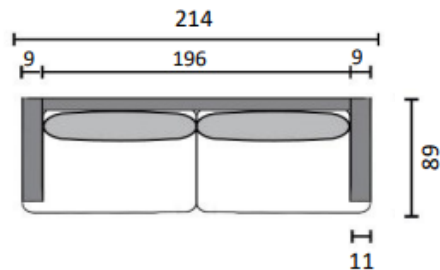

Stomme i massivt trä, plywood, hårdpapp och spånskiva med ett fjädersystem i metall.

BEN

150x150mm, H160mm

FÄRGER

Svart metall

MODELLER & MÅTT

Måtten kan variera +/- 3% beroende på tyg och kombination

Puff