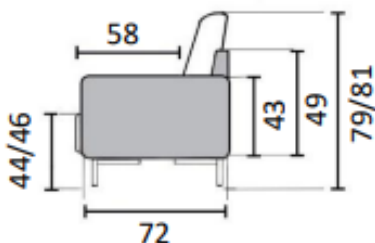

OM LUCIANA

Sittplymåerna består av polyesterfiber runt en 35kg kallskumskärna. Sittplymåerna är lösa men ej vändbara. Klädseln är avtagbar.

Ryggplymåerna är lösa och vändbara. Både ryggplymåerna och de två mindre kuddarna är fyllda med en mix av skuret skum och PES-bollar. Klädseln är avtagbar.