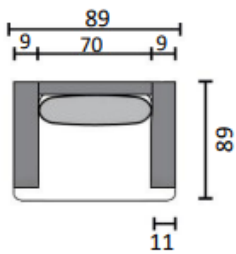

Stomme i massivt trä, plywood, hårdpapp och spånskiva med ett fjädersystem i metall.

BEN

150x150mm, H160mm

FÄRGER

Svart metall

MODELLER & MÅTT

Måtten kan variera +/- 3% beroende på tyg och kombination

Puff