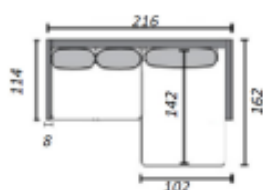

BEN

FÄRGER

Svart

MODELLER/MÅTT

Måtten kan variera +/- 3% beroende på tyg och kombination

3-sits

216, 114, 89
(bredd, djup, höjd)

3-sits utan armstöd

200, 114, 89
(bredd, djup, höjd)

Divansoffa

216, 162, 89
(bredd, djup, höjd)

Divansoffa XL

318, 162, 89
(bredd, djup, höjd)