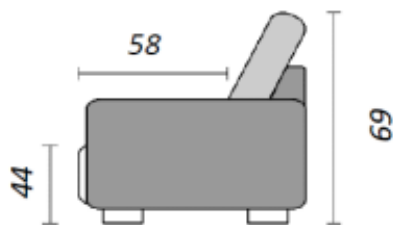

OSSIAN

Letar du efter den ultimata bäddsoffan som kombinerar komfort och elegans? Låt oss introducera Ossian, en stjärna när det kommer till bäddsoffor. Ossian är inte bara bekväm – den är lika elegant som den är praktisk med sin sofistikerade pikerade sits och smala armstöd. Vi vet att komfort är av yttersta vikt när du väljer en bäddsoffa, och Ossian levererar på alla fronter.

OM OSSIAN

De generöst tilltagna sittplymåerna är tillverkade med högkvalitativt 30kg's kallsaum och pocketfjädrar, vilket ger en mjuk sittkomfort samtidigt som den behåller formen.

Stommen är tillverkad av massivt trä i samtliga bärande delar. Sitt- och ryggdynan har en kärna av höglastiskt, formskuret 30kg kallsaum samt en topp av polyesterfiber. Sovdelen har pocketfjädrar för att skapa bra avlastning för din kropp. Klädseln är helt fast och skapar en elegant känsla