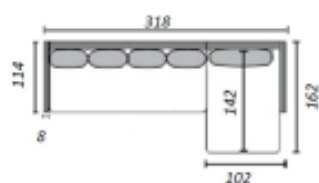

BEN

FÄRGER

Svart

MODELLER/MÅTT

Måtten kan variera +/- 3% beroende på tyg och kombination

3-sits

216, 114, 89
(bredd, djup, höjd)

3-sits utan armstöd

200, 114, 89
(bredd, djup, höjd)

Divansoffa

216, 162, 89
(bredd, djup, höjd)

Divansoffa XL

318, 162, 89
(bredd, djup, höjd)