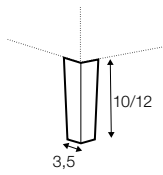

no. 109
wood