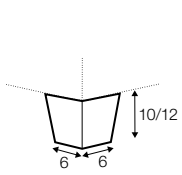

legs

---

no. 19
wood