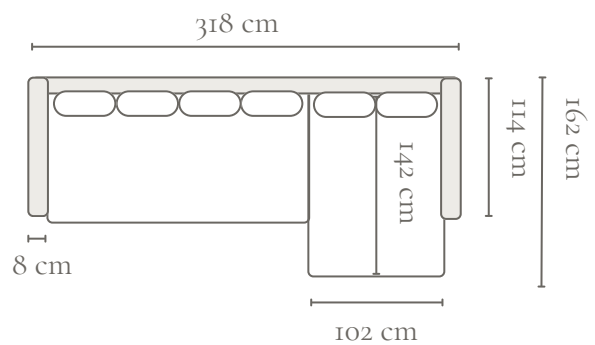

Moduler & kombinationer

Måtten kan variera $\pm 3\%$ beroende på tyg och kombination

3-sits utan armstöd

Divansoffa XL

Soffben

Modell

Svart