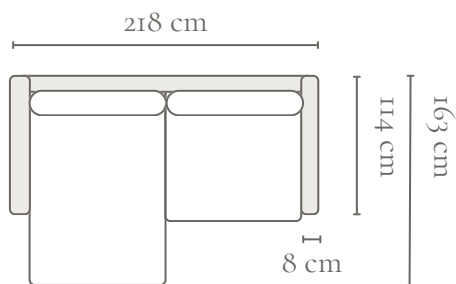

Divansoffa

Divansoffa XL