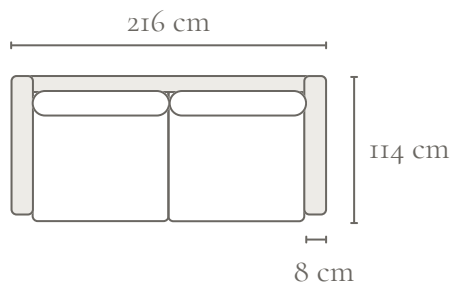

Soffan bäddas smidigt ut till en säng med en liggyta på ca 160 × 200 cm. Förvaringsutrymme finns för täcken och kuddar, och prydnadskuddar ingår.

Stomme

Stabil stomme med bärande delar i massivt trä, kompletterad med ett fjädersystem som ger bra stöd och lång hållbarhet. Armstöden är mjukt stoppade och soffan står på svarta ben med en höjd på ca 3,5 cm.

Bäddsoffa

Flera storlekar

300+ tyger

Extra djup

Refined Classics
FORM & FUNCTION

Moduler & kombinationer

Måtten kan variera $\pm 3\%$ beroende på tyg och kombination

3-sits med armstöd