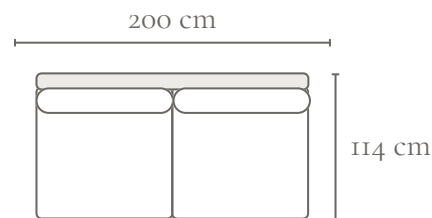

Moduler & kombinationer

Måtten kan variera $\pm 3\%$ beroende på tyg och kombination

3-sits utan armstöd

Divansoffa XL

Soffben

Modell

Svart