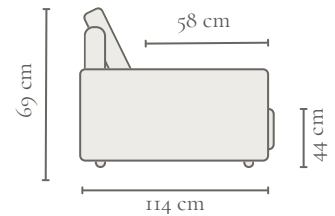

Soffan bäddas smidigt ut till en säng med en liggyta på ca 160 × 200 cm. Förvaringsutrymme finns för täcken och kuddar, och prydnadskuddar ingår.

Stomme

Stabil stomme med bärande delar i massivt trä, kompletterad med ett fjädersystem som ger bra stöd och lång hållbarhet. Armstöden är mjukt stoppade och soffan står på svarta ben med en höjd på ca 3,5 cm.

Bäddsoffa

Flera storlekar

300+ tyger

Extra djup

Refined Classics
FORM & FUNCTION

Moduler & kombinationer

Måtten kan variera $\pm 3\%$ beroende på tyg och kombination

3-sits med armstöd