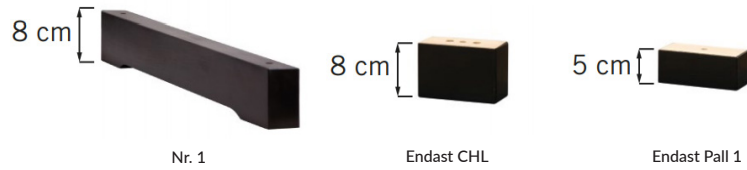

OM SAGA

Sittdynan består av höglastiskt, formskuret kallsaum som är svept med silikoniserad fiber och fjäder. Ryggdynan är fylld med silikoniserad fiber och fjäder. Dynorna är dessutom vändbara för denna soffmodell med tygklädsel. Modellen erbjuds endast med fast klädsel och kommer med tvättbara fodral (gäller ej läder).

FJÄDERFELDT.
QUALITY LIVING

BEN

FÄRGER

MODELLER

Måtten kan variera ±3% beroende på tyg och kombination

1,5-SITS

138,113,96
(bredd, djup, höjd)

2,5-SITS

208,113,96
(bredd, djup, höjd)

3-SITS

230,113,96
(bredd, djup, höjd)

3,5-SITS

267,113,96
(bredd, djup, höjd)

PALL 1

124,86,52
(bredd, djup, höjd)

PALL 2

358,113/177,96
(bredd, djup, höjd)