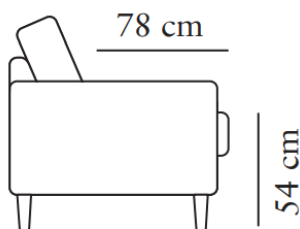

TOR

Tor är den ultimata moderna och fantastiskt bekväma loungesoffan som bjuder in med sitt generösa sittdjup och otroliga mysfaktor. De stora svankuddarna ger ett behagligt stöd för svank och rygg, och ingår vid köp av soffan. Tor är den självklara modellen för dig som söker en rymlig, komfortabel och gedigen soffa av hög kvalitet. Oavsett om du läser, slumrar eller umgås är Tor soffan som man gärna stannar länge i. Tor finns i flera olika storlekar och utföranden - för att passa just ditt hem!

OM TOR

Sitt- och ryggdynor består av höglastiskt, formskuret kallsaum som är svept med silikoniserad fiber och fjäder. Dynorna är dessutom vändbara för denna soffa med tygklädsel. Det finns ett brett sortiment tyg- och läderklädsel att välja bland för denna soffmodell. Tygklädsel kan väljas som avtagbar eller fast på stommen.

FJÄDERFELDT.
QUALITY LIVING