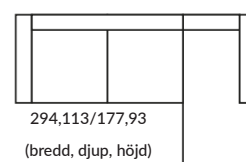

MODELLER

Måtten kan variera $\pm 3\%$ beroende på tyg och kombination

1,5-SITS

138,113,93
(bredd, djup, höjd)

2,5-SITS

208,113,93
(bredd, djup, höjd)

3-SITS

227,113,93
(bredd, djup, höjd)

3,5-SITS

267,113,93
(bredd, djup, höjd)

2,5+CHL H

294,113/177,93
(bredd, djup, höjd)

1,5-SITS LC

138,113,93
(bredd, djup, höjd)

2,5-SITS LC

208,113,93
(bredd, djup, höjd)

3,5-SITS LC

267,113,93
(bredd, djup, höjd)

PALL LC

124,86,52
(bredd, djup, höjd)

PALL

124,86,52
(bredd, djup, höjd)