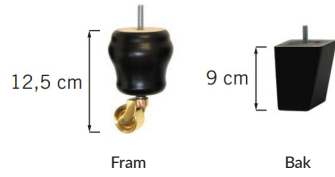

BEN

HJUL

FÄRGER

MODELLER

Måtten kan variera $\pm 3\%$ beroende på tyg och kombination

1-SITS

89,102,88

(bredd, djup, höjd)

2-SITS

160,102,88

(bredd, djup, höjd)

3-SITS

219,102,88

(bredd, djup, höjd)

2-SITS SVÄNGD

185,108,88

(bredd, djup, höjd)

3-SITS SVÄNGD

247,115,88

(bredd, djup, höjd)

PALL

65,60,52

(bredd, djup, höjd)