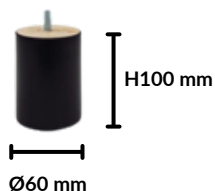

BEN

TYG/FÄRGER

Valand finns i mängder av tyger i fantastiska material och spännande färger. Mjuk sammet, kaxig manchester eller kanske ett slitstarkt supertyg som tål offentliga miljöer? Fråga i butik eller besök folkhemmet.com för att se alla alternativ.

MODELLER

Måtten kan variera +/- 2% beroende på tyg och kombination