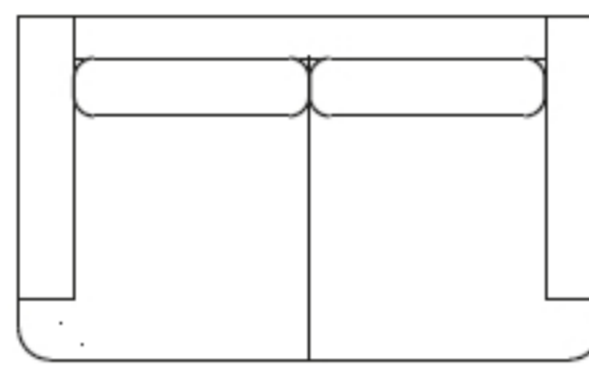

05
Oiled Oak

18
Smoked Oak

02
Black

22
Dark Brown Oak

Modeller

Alla mått är räknade med armstöd 1. Måtten kan variera ±3% beroende på tyg och kombination

1-SEATER XS

width•depth•height
99x99x90

2-SEATER

width•depth•height
168x99x90

3-SEATER (2/2)

width•depth•height
228x99x90

3-SEATER (2/2)

width•depth•height
251x112x90

2,5-SEATER

width•depth•height
219x112x90

FOOTSTOOL 1

width•depth•height
66•61•49

2C2

width•depth•height
256x256/99x90

2C3(2/2)

width•depth•height
320x256/99x90