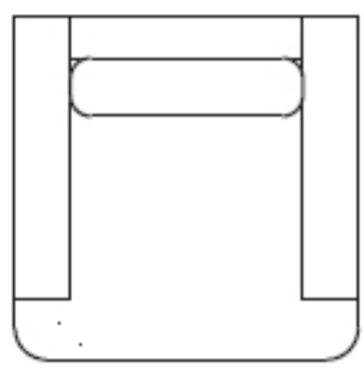

05
Oiled Oak

18
Smoked Oak

02
Black

22
Dark Brown Oak

Modeller

Alla mått är räknade med armstöd 1. Måtten kan variera ±3% beroende på tyg och kombination

1-SEATER XS

width•depth•height
99x99x90

2-SEATER

width•depth•height
168x99x90

3-SEATER (2/2)

width•depth•height
228x99x90

3-SEATER (2/2)

width•depth•height
251x112x90

2,5-SEATER

width•depth•height
219x112x90

FOOTSTOOL 1

width•depth•height
66•61•49

2C2

width•depth•height
256x256/99x90

2C3(2/2)

width•depth•height
320x256/99x90