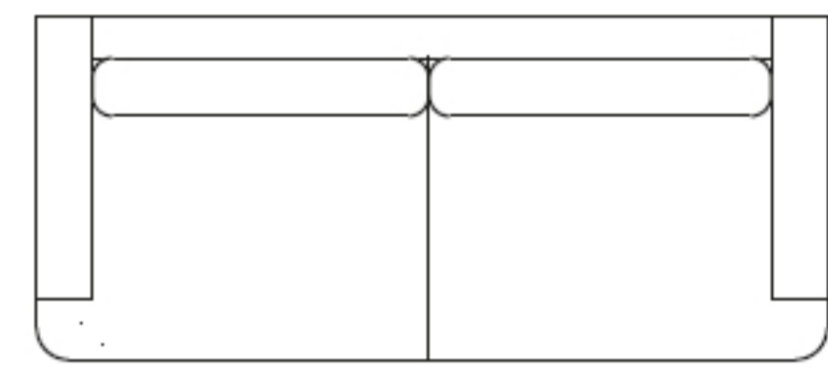

05
Oiled Oak

18
Smoked Oak

02
Black

22
Dark Brown Oak

Modeller

Alla mått är räknade med armstöd 1. Måtten kan variera ±3% beroende på tyg och kombination

1-SEATER XS

width•depth•height
99x99x90

2-SEATER

width•depth•height
168x99x90

3-SEATER (2/2)

width•depth•height
228x99x90

3-SEATER (2/2)

width•depth•height
251x112x90

2,5-SEATER

width•depth•height
219x112x90

FOOTSTOOL 1

width•depth•height
66•61•49

2C2

width•depth•height
256x256/99x90

2C3(2/2)

width•depth•height
320x256/99x90