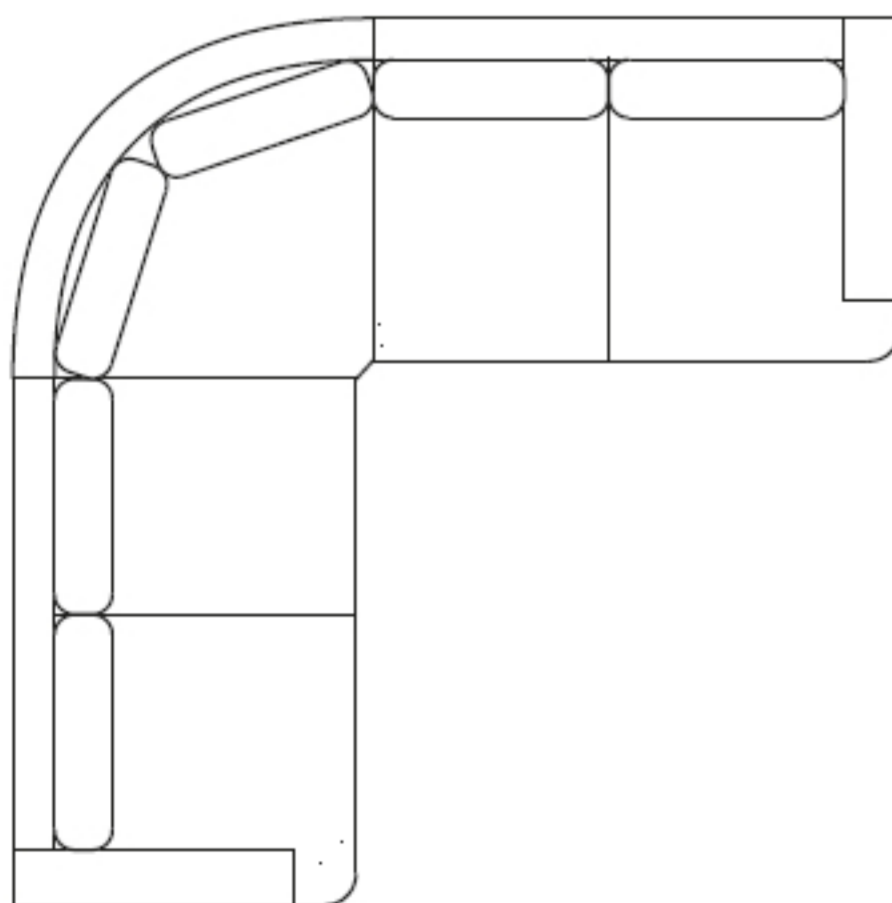

05
Oiled Oak

18
Smoked Oak

02
Black

22
Dark Brown Oak

Modeller

Alla mått är räknade med armstöd 1. Måtten kan variera ±3% beroende på tyg och kombination

1-SEATER XS

width•depth•height
99x99x90

2-SEATER

width•depth•height
168x99x90

3-SEATER (2/2)

width•depth•height
228x99x90

3-SEATER (2/2)

width•depth•height
251x112x90

2,5-SEATER

width•depth•height
219x112x90

FOOTSTOOL 1

width•depth•height
66•61•49

2C2

width•depth•height
256x256/99x90

2C3(2/2)

width•depth•height
320x256/99x90