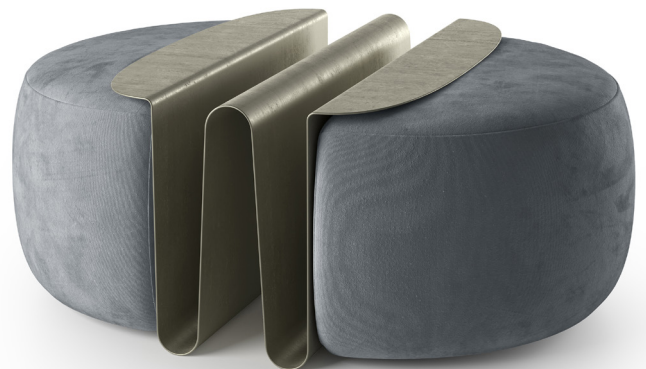

■ T845001XNA

■ T845005XNA

■ T845003XNA

■ T845004XNA

■ T845006XNA magazine rack + 3201 pouf vers. 643 (draft image)

ESQUEMAS

ELÍPTICO FIJO

110cm x 220cm H 75cm
43,31" x 86,61" H 29,53"

MULTIFORME CENTRAL

67cm x 53cm H 41cm
26,38" x 20,87" H 16,14"

REDONDO FIJO

138cm x 138cm H 75cm
54,33" x 54,33" H 29,53"

Redondo CENTRAL

100cm x 100cm H 44cm
39,37" x 39,37" H 17,32"

FINISHINGS

Acabado estructura

ORO

Acabdo top

ORO

Stardust

Gold & Glass