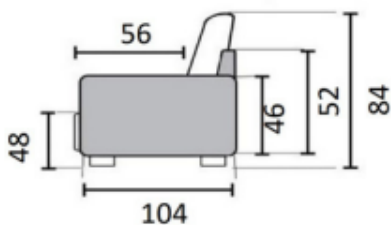

YMER

Ymer är vår moderna och fantastiskt bekväma loungesoffa som bjuder in med sitt generösa sittedjup. De stora extra ryggkuddarna ger ett behagligt stöd för svank och rygg, och ingår vid köp av soffan.

Ymer är den självklara modellen för dig som söker en rymlig, komfortabel och gedigen soffa av hög kvalitet!

OM YMER

Sittplymåerna innehåller kvalitativt 35kg kallsaum med en topp av riven polyeter. Det ger en mjuk sittkomfort samtidigt som den håller formen. Stomme i massivt trä och plywood med ett fjädersystem i metall.