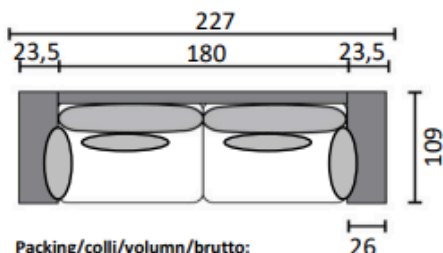

## MÅTT

Måtten kan variera +/- 3% beroende på tyg och kombination

**15S (90) without armrests**  
**6BWR-0002**

**Packing/colli/volumn/brutto:**  
C1: 96x110x57 cm / 0,6 m<sup>3</sup> / 29,2\*kg

**15S (90)**  
**6BWR-0005**

**Packing/colli/volumn/brutto:**  
C1: 140x110x58 cm / 0,89 m<sup>3</sup> / 48,1 kg

**3S (180/2)**  
**6BWR-0003**

**Packing/colli/volumn/brutto:**  
C1: 182x110x70 cm / 1,40m<sup>3</sup> / 62,7\* kg

**3XL (220/2)**  
**6BWR-0001**

**Packing/colli/volumn/brutto:**  
C1: 222x110x70 cm / 1,71 m<sup>3</sup> / 76,8 kg

**POUF (850x850x440)**  
**6BWR-0004**

**Packing/colli/volumn/brutto:**  
C1: 87x87x41 cm / 0,31 m<sup>3</sup> / 13,7 kg