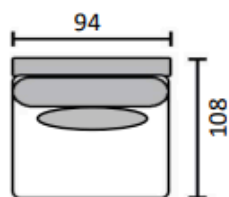

## MÅTT

Måtten kan variera +/- 3% beroende på tyg och kombination

**15S (90) without armrests**  
**6BWR-0002**

**Packing/colli/volumn/brutto:**  
C1: 96x110x57 cm / 0,6 m<sup>3</sup> / 29,2\*kg

**15S (90)**  
**6BWR-0005**

**Packing/colli/volumn/brutto:**  
C1: 140x110x58 cm / 0,89 m<sup>3</sup> / 48,1 kg

**3S (180/2)**  
**6BWR-0003**

**Packing/colli/volumn/brutto:**  
C1: 182x110x70 cm / 1,40m<sup>3</sup> / 62,7\* kg

**3XL (220/2)**  
**6BWR-0001**

**Packing/colli/volumn/brutto:**  
C1: 222x110x70 cm / 1,71 m<sup>3</sup> / 76,8 kg

**POUF (850x850x440)**  
**6BWR-0004**

**Packing/colli/volumn/brutto:**  
C1: 87x87x41 cm / 0,31 m<sup>3</sup> / 13,7 kg