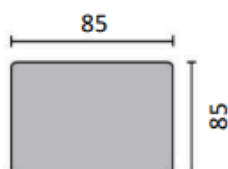

## MÅTT

Måtten kan variera +/- 3% beroende på tyg och kombination

**15S (90) without armrests**  
**6BWR-0002**

**Packing/colli/volumn/brutto:**  
C1: 96x110x57 cm / 0,6 m<sup>3</sup> / 29,2\*kg

**15S (90)**  
**6BWR-0005**

**Packing/colli/volumn/brutto:**  
C1: 140x110x58 cm / 0,89 m<sup>3</sup> / 48,1 kg

**3S (180/2)**  
**6BWR-0003**

**Packing/colli/volumn/brutto:**  
C1: 182x110x70 cm / 1,40m<sup>3</sup> / 62,7\* kg

**3XL (220/2)**  
**6BWR-0001**

**Packing/colli/volumn/brutto:**  
C1: 222x110x70 cm / 1,71 m<sup>3</sup> / 76,8 kg

**POUF (850x850x440)**  
**6BWR-0004**

**Packing/colli/volumn/brutto:**  
C1: 87x87x41 cm / 0,31 m<sup>3</sup> / 13,7 kg