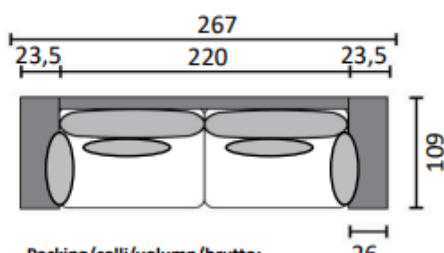

## MÅTT

Måtten kan variera +/- 3% beroende på tyg och kombination

**15S (90) without armrests**  
**6BWR-0002**

**Packing/colli/volumn/brutto:**  
C1: 96x110x57 cm / 0,6 m<sup>3</sup> / 29,2\*kg

**15S (90)**  
**6BWR-0005**

**Packing/colli/volumn/brutto:**  
C1: 140x110x58 cm / 0,89 m<sup>3</sup> / 48,1 kg

**3S (180/2)**  
**6BWR-0003**

**Packing/colli/volumn/brutto:**  
C1: 182x110x70 cm / 1,40m<sup>3</sup> / 62,7\* kg

**3XL (220/2)**  
**6BWR-0001**

**Packing/colli/volumn/brutto:**  
C1: 222x110x70 cm / 1,71 m<sup>3</sup> / 76,8 kg

**POUF (850x850x440)**  
**6BWR-0004**

**Packing/colli/volumn/brutto:**  
C1: 87x87x41 cm / 0,31 m<sup>3</sup> / 13,7 kg