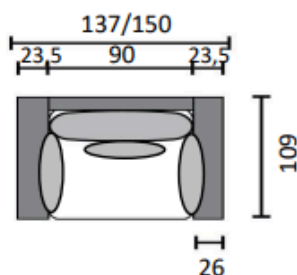

## MÅTT

Måtten kan variera +/- 3% beroende på tyg och kombination

**15S (90) without armrests**  
**6BWR-0002**

**Packing/colli/volumn/brutto:**  
C1: 96x110x57 cm / 0,6 m<sup>3</sup> / 29,2\*kg

**15S (90)**  
**6BWR-0005**

**Packing/colli/volumn/brutto:**  
C1: 140x110x58 cm / 0,89 m<sup>3</sup> / 48,1 kg

**3S (180/2)**  
**6BWR-0003**

**Packing/colli/volumn/brutto:**  
C1: 182x110x70 cm / 1,40m<sup>3</sup> / 62,7\* kg

**3XL (220/2)**  
**6BWR-0001**

**Packing/colli/volumn/brutto:**  
C1: 222x110x70 cm / 1,71 m<sup>3</sup> / 76,8 kg

**POUF (850x850x440)**  
**6BWR-0004**

**Packing/colli/volumn/brutto:**  
C1: 87x87x41 cm / 0,31 m<sup>3</sup> / 13,7 kg