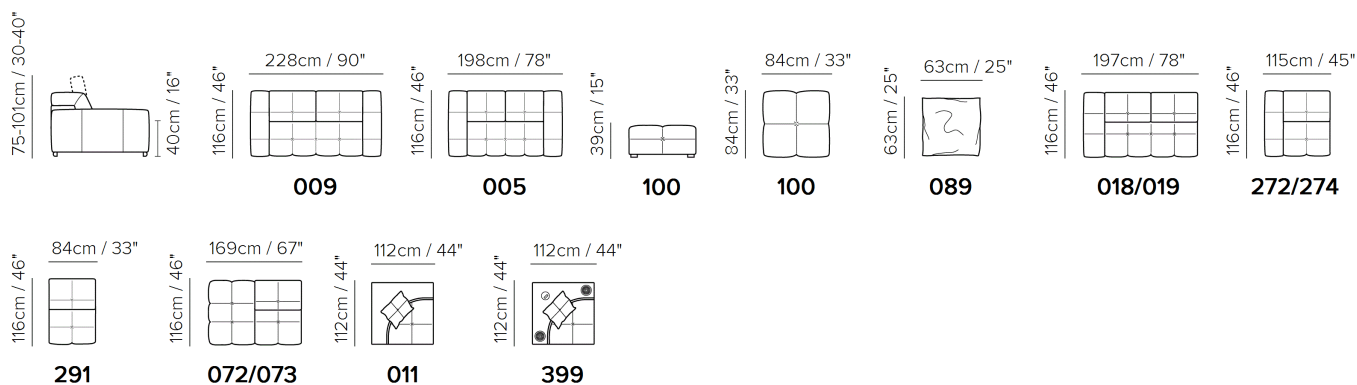

■ Vers. 009

■ Vers. 072+399+019

■ Vers. 072+399+089+089+019

SCHEMATICS

COMPOSITION EXAMPLES

TECHNICAL INFORMATION

	COVERING	Leather <input checked="" type="checkbox"/>				
	LEGS	Wood <input checked="" type="checkbox"/>	Metal <input type="checkbox"/>	Plastic <input checked="" type="checkbox"/>	Castors <input type="checkbox"/>	Upholstered <input type="checkbox"/>
	FILLING	Arms <input type="checkbox"/> Fiber <input checked="" type="checkbox"/> Foam <input type="checkbox"/> Feather/Fiber Mix <input type="checkbox"/> Feather	Seat cushion <input type="checkbox"/> Fiber <input checked="" type="checkbox"/> Foam <input type="checkbox"/> Feather/Fiber Mix <input type="checkbox"/> Feather	Back cushion <input type="checkbox"/> Fiber <input checked="" type="checkbox"/> Foam <input type="checkbox"/> Feather/Fiber Mix <input type="checkbox"/> Feather		
	COMFORT	Standard Comfort <input checked="" type="checkbox"/>	Firm Comfort <input type="checkbox"/>			
	FUNCTION	Bed <input type="checkbox"/>	Electric motion <input type="checkbox"/>	Motion <input type="checkbox"/>	Recliner <input type="checkbox"/>	Sliding <input type="checkbox"/>
	OPTIONS	Nails <input type="checkbox"/>	Removable <input type="checkbox"/>	Contrast Stitching <input type="checkbox"/>		