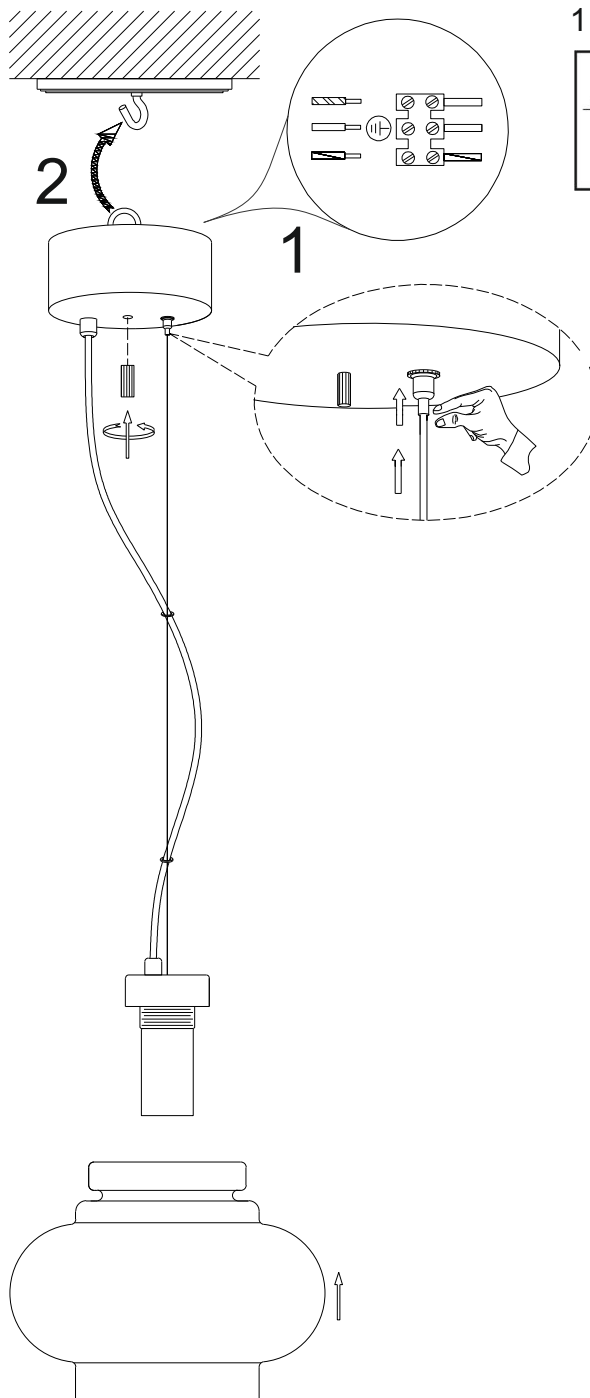

## 4202180 - DOLORES

- S Montera lampan enligt skissen.
- N Monter lampan i henhold til skissen.
- SF Kiinnitä lamppu alla olevan piirroksen mukaan.
- D Montieren Sie die Leuchte laut Skizze.
- F Montez la lampe conformément au croquis.
- I Montare la luce del diagramma.
- EN Assembly the lamp according to the sketch.

1 x E27 Max 5W LED

byrydens.com