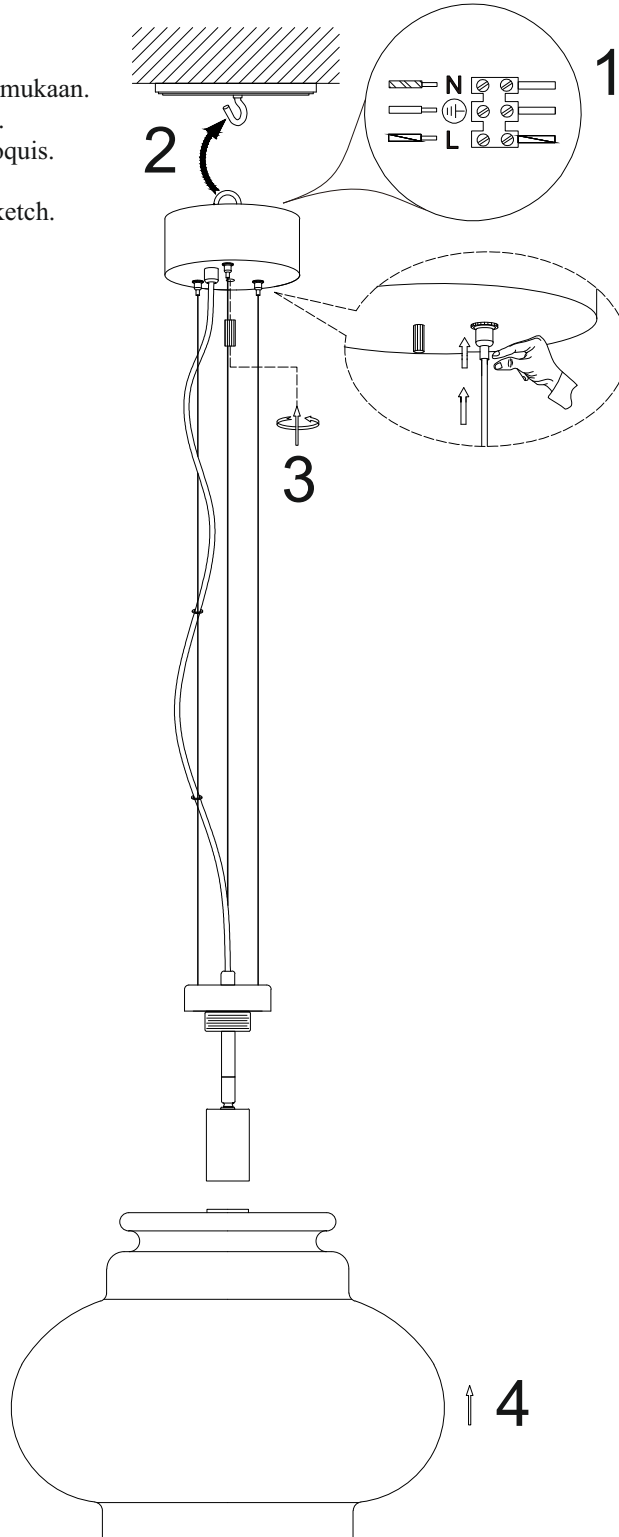

4202190 - DOLORES

- S Montera lampan enligt skissen.
- N Monter lampan i henhold til skissen.
- SF Kiinnitä lamppu alla olevan piirroksen mukaan.
- D Montieren Sie die Leuchte laut Skizze.
- F Montez la lampe conformément au croquis.
- I Montare la luce del diagramma.
- EN Assembly the lamp according to the sketch.

1 x E27 Max 5W LED

byrydens.com