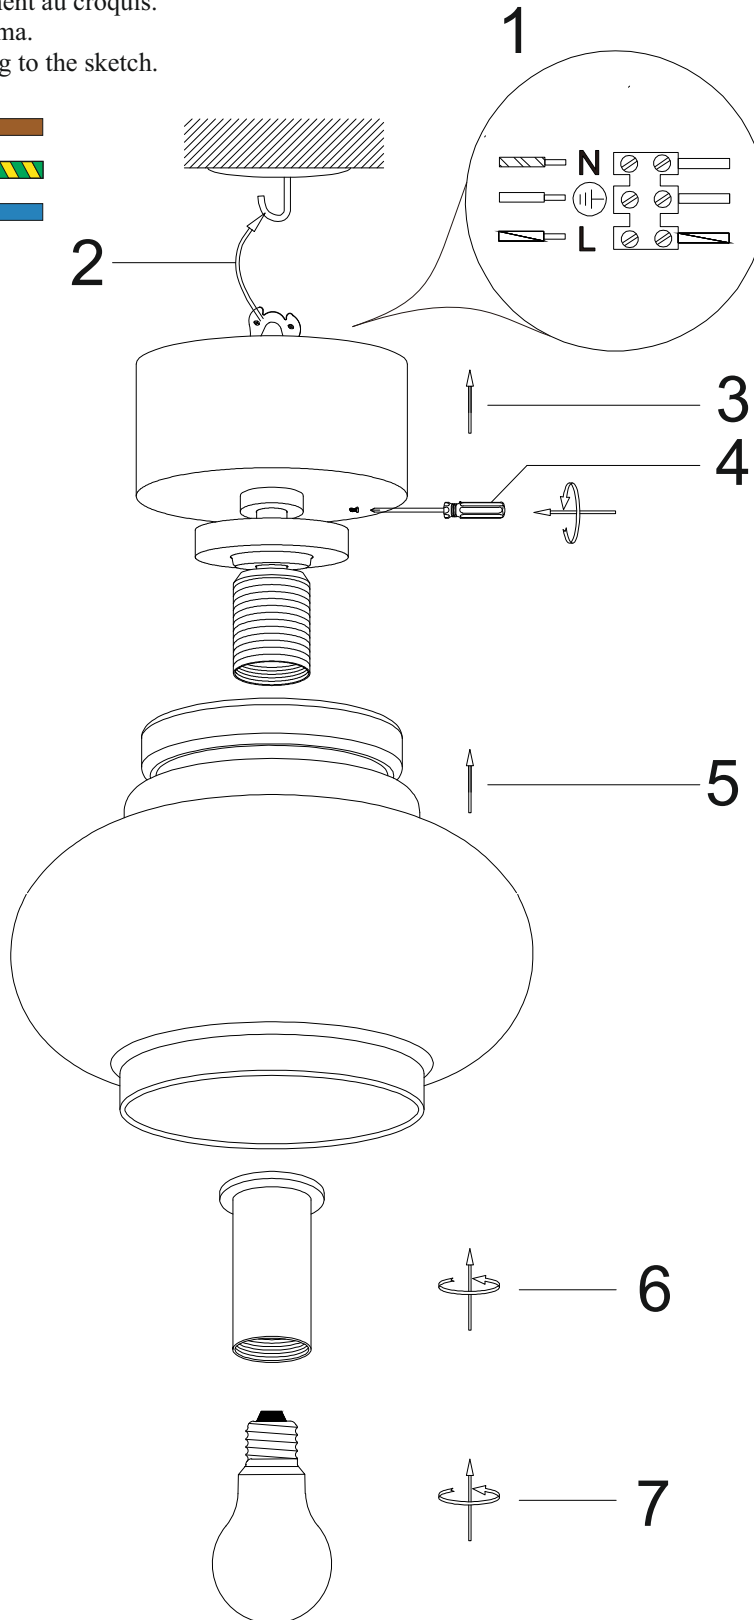

## 4202200 - DOLORES

- S Montera lampan enligt skissen.
- N Monter lampan i henhold til skissen.
- SF Kiinnitä lamppu alla olevan piirroksen mukaan.
- D Montieren Sie die Leuchte laut Skizze.
- F Montez la lampe conformément au croquis.
- I Montare la luce del diagramma.
- EN Assembly the lamp according to the sketch.

1 x E27 Max 5W LED

byrydens.com