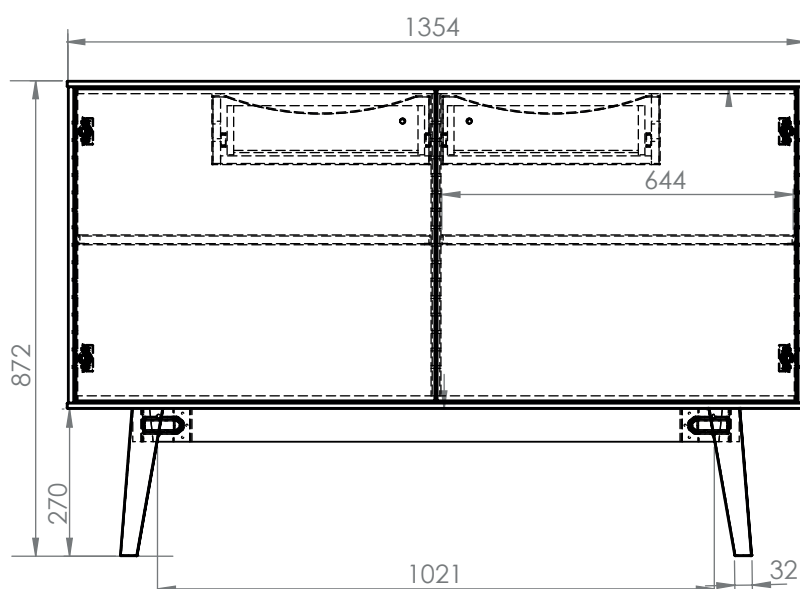

Alison buffé

Art. nr. 0000156310 Buffé med 2 luckor samt 2 lädor bakom luckorna. Knoppar i metall

Mått: Bredd 135 cm, djup 39 cm, höjd 87 cm

Material/ytor: Massivträ/mdf, vitlack

Ytbehandling: Vitlack

Montering: Under fliken Skötselråd på vår hemsida finns tips och instruktioner för hur man bäst sköter sin möbel.