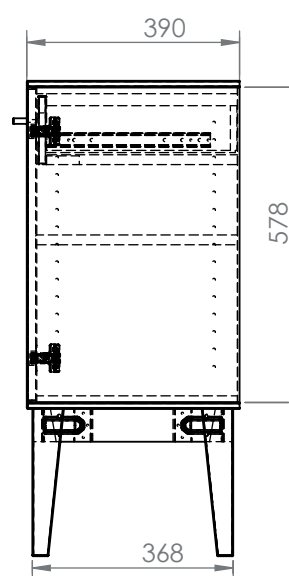

Alison buffé

Art. nr. 0000156310 Buffé med 2 luckor samt 2 lädor bakom luckorna. Knoppar i metall

Mått: Bredd 135 cm, djup 39 cm, höjd 87 cm

Material/ytor: Massivträ/mdf, vitlack

Ytbehandling: Vitlack

Montering: Under fliken Skötselråd på vår hemsida finns tips och instruktioner för hur man bäst sköter sin möbel.