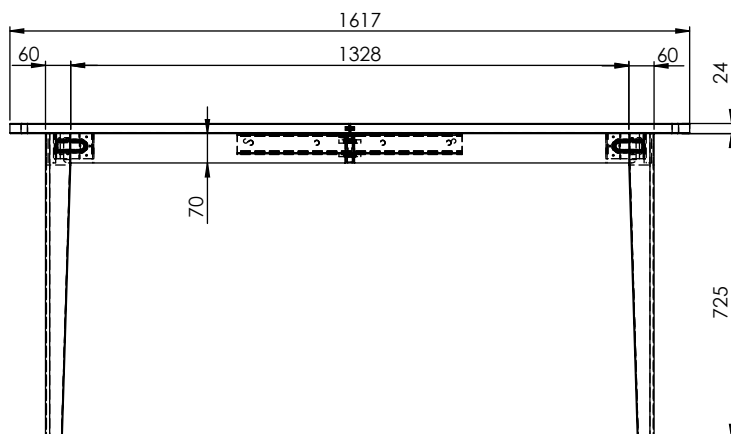

ALLEGRO

Matbord

Art. nr. 132197 bord 162 cm massiv ek

Art. nr. 136309 bord 162 cm björk/MDF vitlack

Längd 162-212 cm, Höjd 75 cm, Djup 92 cm

Material/ytor:

132197: Massiv ek **Ytbehandling:** olja, natur

136309: Massiv björk / MDF **Ytbehandling:** vitlack

Montering: Ben monteras av kund

Tillbehör: Klaff 50 cm ingår

Under fliken Skötselråd på vår hemsida finns tips och instruktioner för hur man bäst sköter sin möbel.

Torkelson Möbel AB
- inredning för ditt hem sedan 1958

Adress Junexvägen 2, 280 40 Skånes Fagerhult
Telefon 0433-32500 Telefax 0433-30740
Mail info@torkelson.se
www.torkelson.se