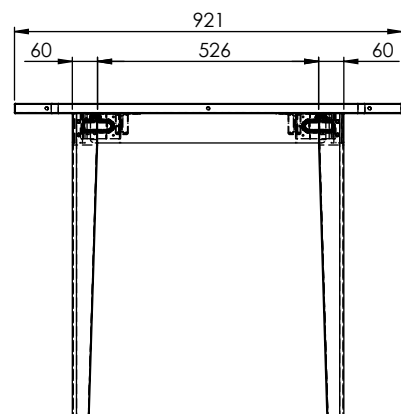

ALLEGRO

Matbord

Art. nr. 132197 bord 162 cm massiv ek

Art. nr. 136309 bord 162 cm björk/MDF vitlack

Längd 162-212 cm, Höjd 75 cm, Djup 92 cm

Material/ytor:

132197: Massiv ek **Ytbehandling:** olja, natur

136309: Massiv björk / MDF **Ytbehandling:** vitlack

Montering: Ben monteras av kund

Tillbehör: Klaff 50 cm ingår

Under fliken Skötselråd på vår hemsida finns tips och instruktioner för hur man bäst sköter sin möbel.

Torkelson Möbel AB
- inredning för ditt hem sedan 1958

Adress Junexvägen 2, 280 40 Skånes Fagerhult
Telefon 0433-32500 Telefax 0433-30740
Mail info@torkelson.se
www.torkelson.se