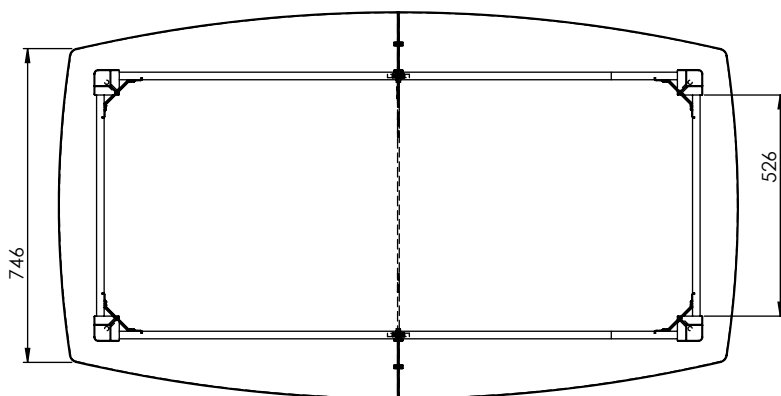

ALLEGRO

Matbord

Art. nr. 132197 bord 162 cm massiv ek

Art. nr. 136309 bord 162 cm björk/MDF vitlack

Längd 162-212 cm, Höjd 75 cm, Djup 92 cm

Material/ytor:

132197: Massiv ek **Ytbehandling:** olja, natur

136309: Massiv björk / MDF **Ytbehandling:** vitlack

Montering: Ben monteras av kund

Tillbehör: Klaff 50 cm ingår

Under fliken Skötselråd på vår hemsida finns tips och instruktioner för hur man bäst sköter sin möbel.

Torkelson Möbel AB
- inredning för ditt hem sedan 1958

Adress Junexvägen 2, 280 40 Skånes Fagerhult
Telefon 0433-32500 Telefax 0433-30740
Mail info@torkelson.se
www.torkelson.se