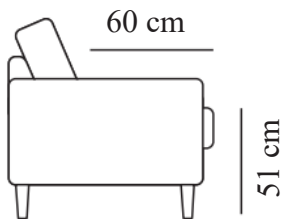

ASTRID

Astrid är en skön och vacker soffa i modern retro-stil. Detta blir snabbt din nya favoritplats och festens mittpunkt. De runda linjerna för tankarna till stilfulla hem på 50-talet, och med sitt djup på 60 cm är soffan rymlig utan att ta för mycket plats. Tack vare sina höga ben är det enkelt att komma åt damm under soffan vid städning. Som fåtölj finns Astrid i två storlekar. Välj mellan två olika ben i krom eller snygga träslag. Missa inte att serien Astrid även erbjuder två fotpallar. Du som är intresserad av en Astrid kan välja mellan våra många, vackra tyger och läder.

1-SITS XS

87, 90, 86
(bredd, djup, höjd)

1-SITS

122, 110, 91
(bredd, djup, höjd)

2,5-SITS

197, 110, 91
(bredd, djup, höjd)

3-SITS

237, 110, 91
(bredd, djup, höjd)

3,5-SITS

277, 110, 91
(bredd, djup, höjd)

FOTPALL 1

115, 78, 48
(bredd, djup, höjd)

FOTPALL 2

115, 78, 48
(bredd, djup, höjd)