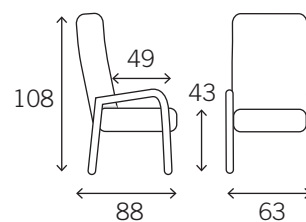

## fixed

DESIGN: JAN EKSTRÖM

product data sheet

produktdatablad

produktdatablatt

**Conform Collection AB**

Vetlandavägen 14  
SE-574 53 Holsbybrunn  
Sweden

Tel +46 383 50890  
Fax +46 383 50870