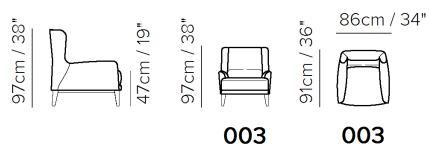

■ Vers. 003

■ Vers. 003

■ Vers. 003

SCHEMATICS

---

TECHNICAL INFORMATION

	<b>COVERING</b>	Leather <input checked="" type="checkbox"/>	Soft Cover <input checked="" type="checkbox"/>			
	<b>LEGS</b>	Wood <input checked="" type="checkbox"/>	Metal <input type="checkbox"/>	Plastic <input type="checkbox"/>	Castors <input type="checkbox"/>	Upholstered <input type="checkbox"/>
	<b>FILLING</b>	Arms <input type="checkbox"/> Fiber <input checked="" type="checkbox"/> Foam <input type="checkbox"/> Feather/Fiber Mix <input type="checkbox"/> Feather	Seat cushion <input type="checkbox"/> Fiber <input checked="" type="checkbox"/> Foam <input type="checkbox"/> Feather/Fiber Mix <input type="checkbox"/> Feather	Back cushion <input type="checkbox"/> Fiber <input checked="" type="checkbox"/> Foam <input type="checkbox"/> Feather/Fiber Mix <input type="checkbox"/> Feather		
	<b>COMFORT</b>	Standard Comfort <input checked="" type="checkbox"/>	Firm Comfort <input type="checkbox"/>			
	<b>FUNCTION</b>	Bed <input type="checkbox"/>	Electric motion <input type="checkbox"/>	Motion <input type="checkbox"/>	Recliner <input type="checkbox"/>	Sliding <input type="checkbox"/>
	<b>OPTIONS</b>	Nails <input type="checkbox"/>	Removable <input type="checkbox"/>	Contrast Stitching <input type="checkbox"/>		
	<b>WRINKLES &amp; VISUAL APPEARANCE</b>	Low <input checked="" type="checkbox"/>	Medium <input type="checkbox"/>	High <input type="checkbox"/>		