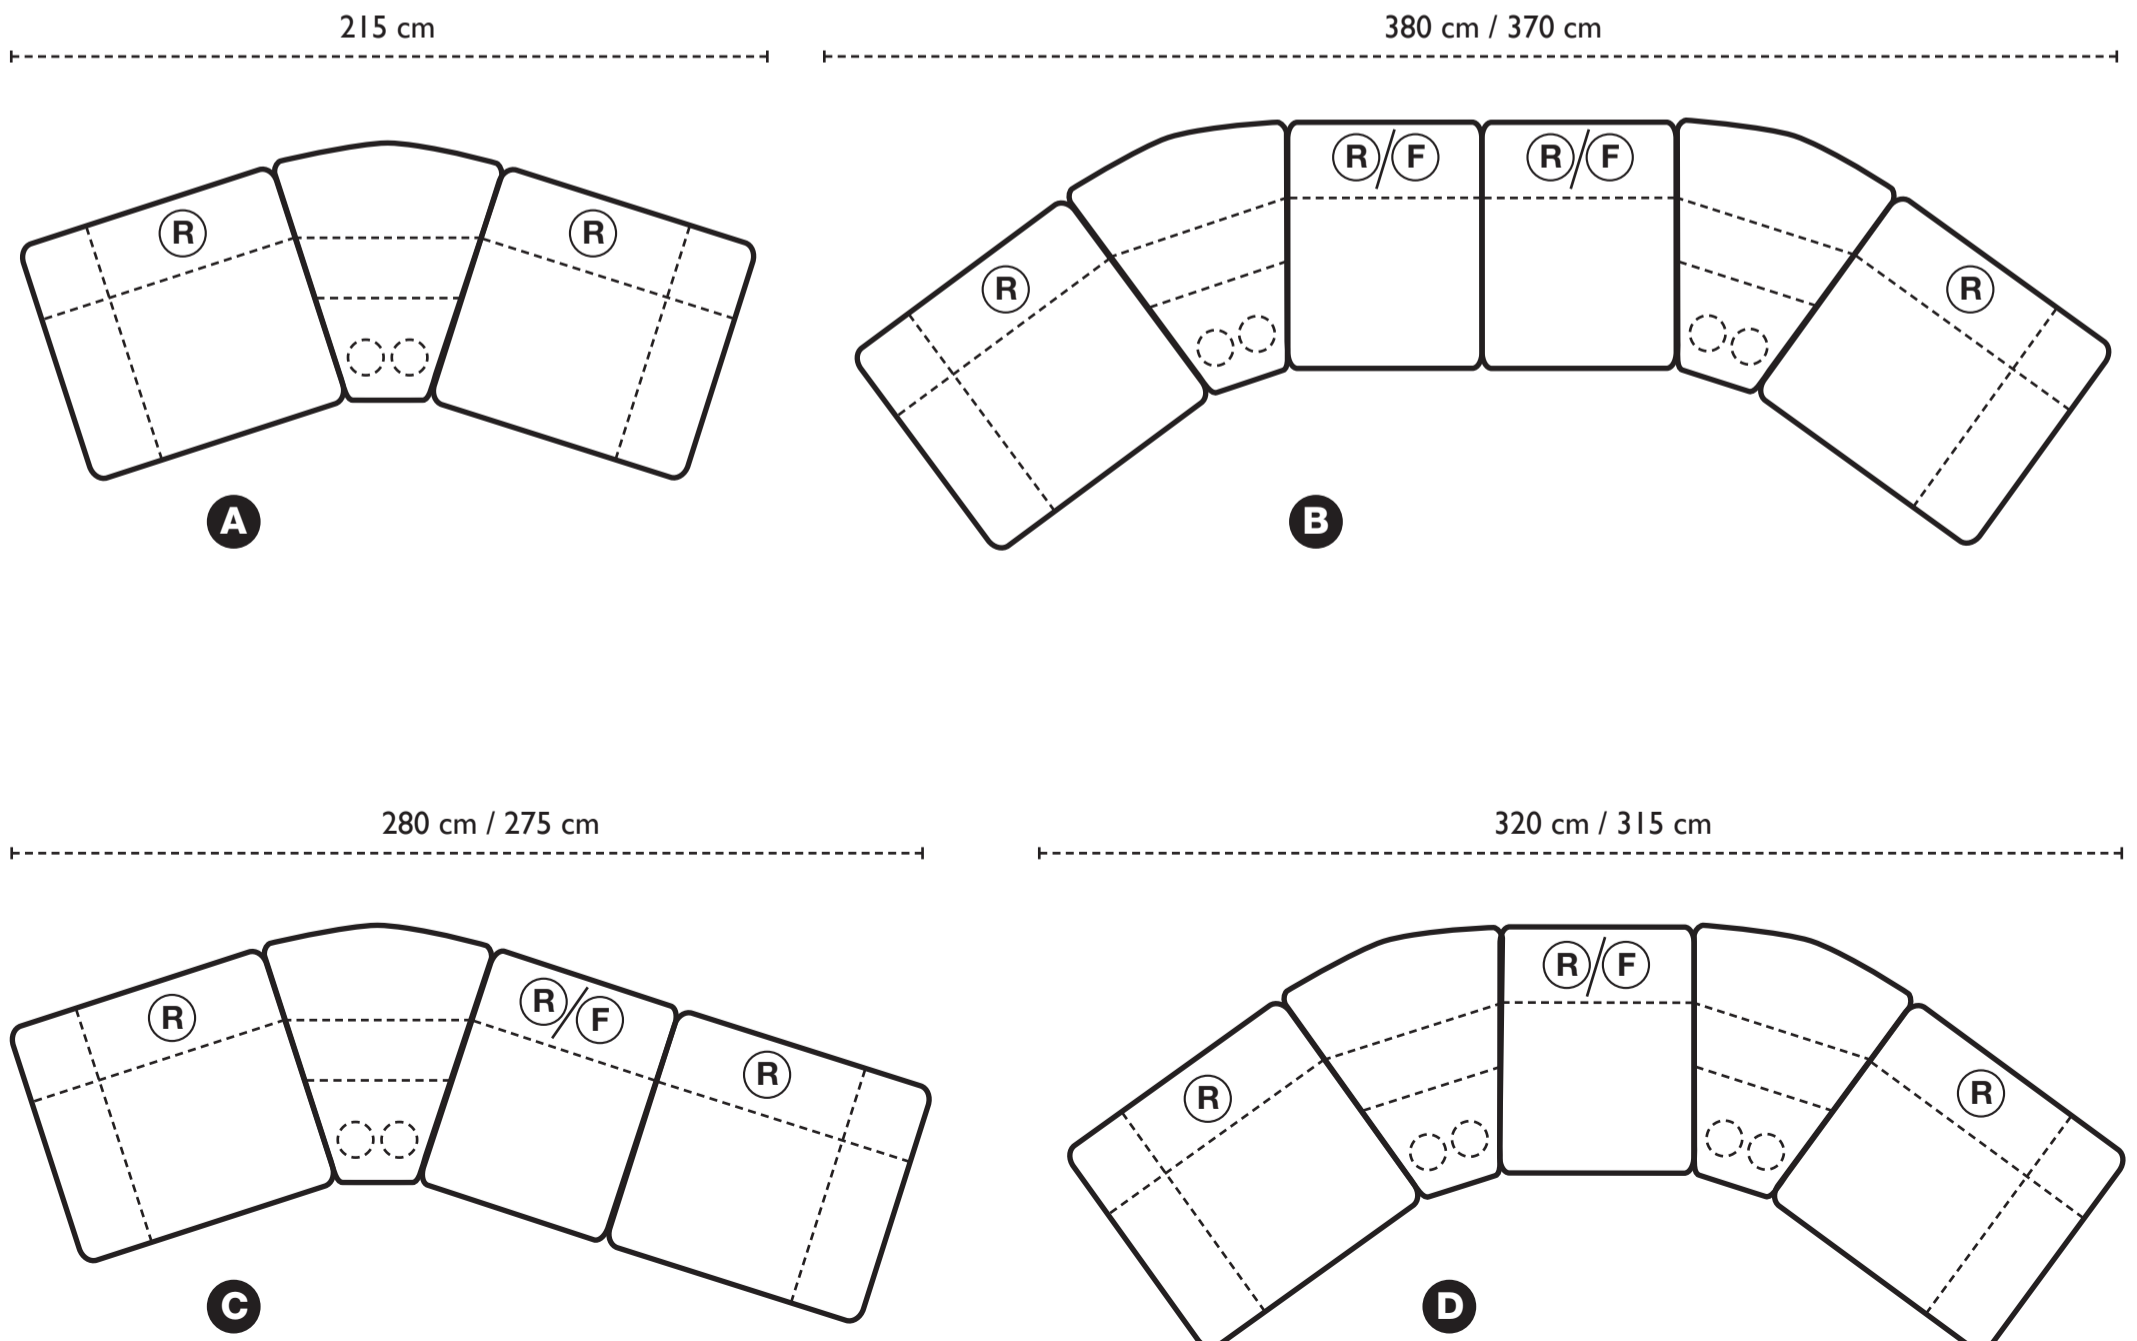

Kombinationsförslag

Bygg din egen kombination eller välj något av våra förslag