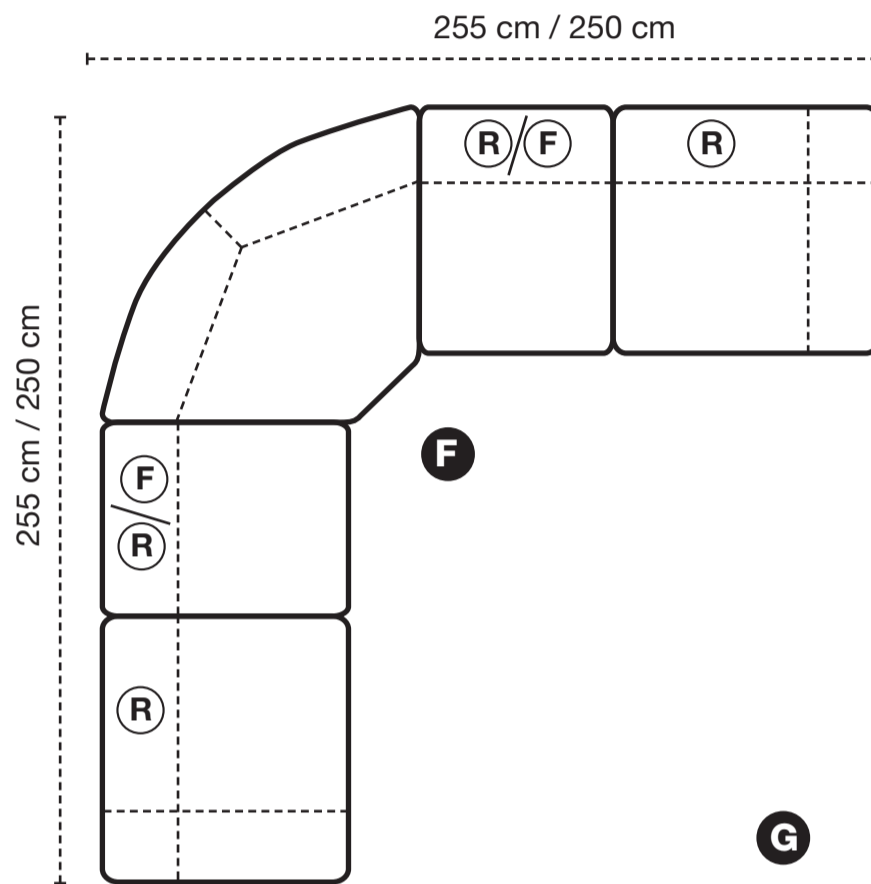

R = Recliner
F = Fast