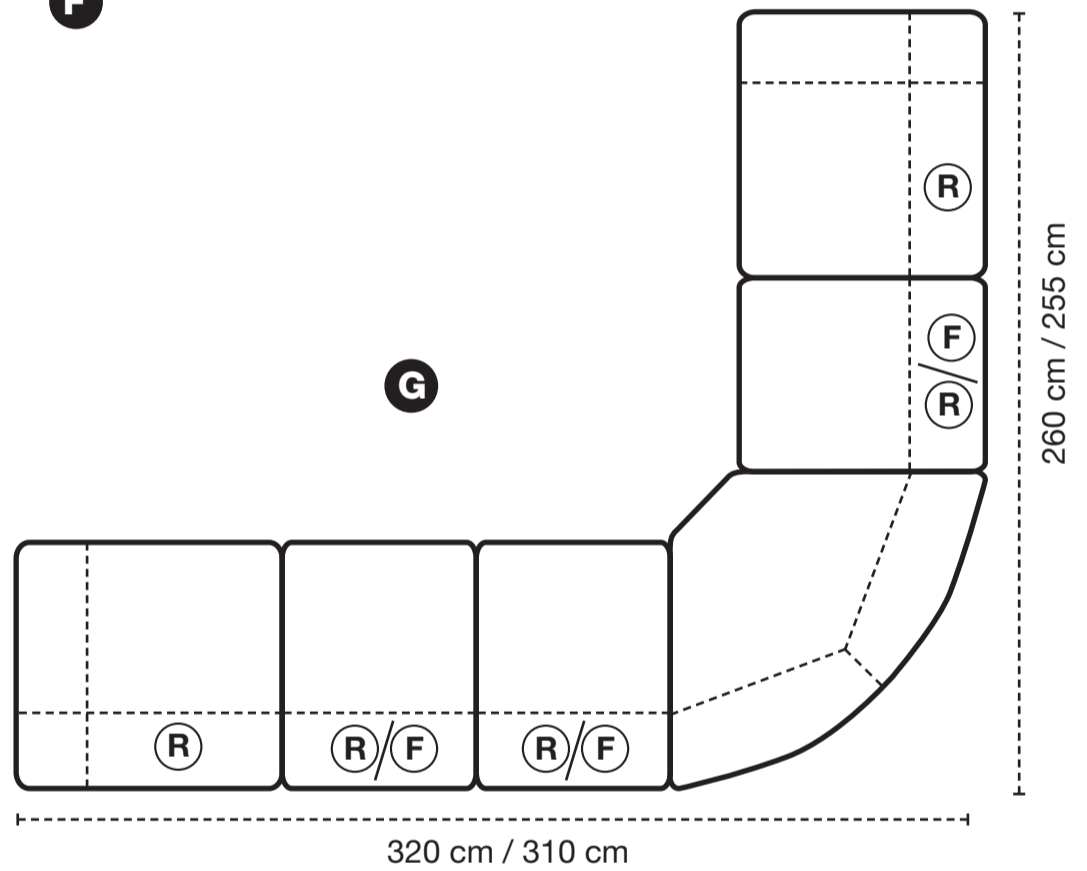

R = Recliner
F = Fast