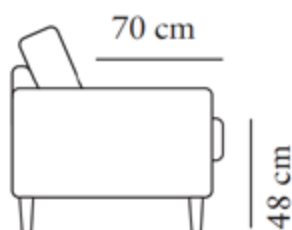

DAG

Ställer du höga krav på design och komfort? Uppskattar du dessutom möbler som hela familjen kan samlas i? Dag är soffan som passar alla livets tillfällen; allt från lugna vardagskvällar och långa filmkvällar till förfesten med vännerna. Välj bland mängder av utföranden, storlekar och tyger för att skapa en soffa som passar just ditt hem. Missa inte att ryggdynan går att få i två olika varianter; *chill* eller *casual*. Med en underbar sittkomfort är Dag en modern loungesoffa som får hela familjen att längta hem!

OM DAG

Sittdynan består av högelastiskt, formskuret kallskum som är svept med silikoniserad fiber och fjäder. Välj mellan två olika varianter av ryggdyna: *casual* (högelastiskt formskuret kallskum, som är svept med en mix av silikoniserad fiber och fjäder) eller *Chill* (stoppad med en mix av silikoniserad fiber och fjäder). Soffans dynor är vändbara (gäller ej läder). Modellen erbjuds endast med fast klädsel och kommer med tvättbara fodral (gäller ej läder).