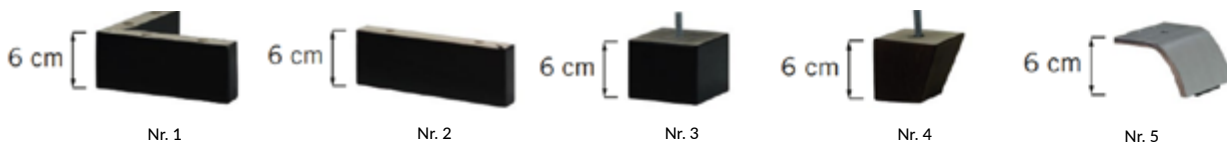

BEN

FÄRGER

MODELLER

Måtten kan variera $\pm 3\%$ beroende på tyg och kombination. Alla mått är med armstöd 4.

Om ni väljer armstöd 2 eller 8 till en av CHL-modulerna kommer örat på schäslongen att minska med 10 cm.