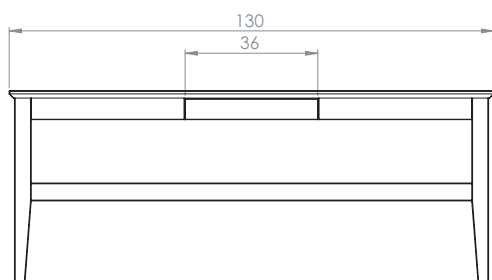

Ekliden

Soffbord rektangulärt

Art. nr. 0000133428 - 8005

Bredd 70 cm, Längd 130 cm, Höjd 52 cm

Material/ytor:
Massiv ek

Ytbehandling / färg:olja natur

Montering: Levereras omonterat

Under fliken Skötselråd på vår hemsida finns tips och instruktioner för hur man bäst sköter sin möbel.