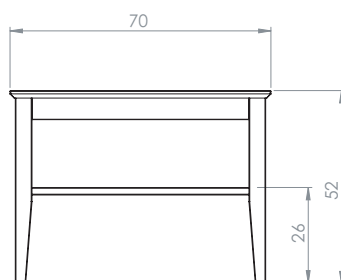

Ekliden

Soffbord rektangulärt

Art. nr. 0000133428 - 8005

Bredd 70 cm, Längd 130 cm, Höjd 52 cm

Material/ytor:
Massiv ek

Ytbehandling / färg:olja natur

Montering: Levereras omonterat

Under fliken Skötselråd på vår hemsida finns tips och instruktioner för hur man bäst sköter sin möbel.