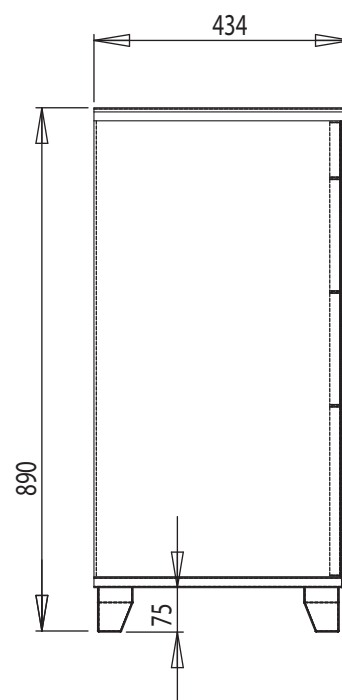

EKLIDEN

Byrå 3+2
Art. nr. 448400

Bredd: 84 cm, Djup 43 cm, Höjd 89 cm

Material/ytor: Massiv ek / Fanerad ek

Ytbehandling: natur olja

Handtag/Knopp: Aluminium

Montering: Ben monteras av kund

Under fliken Skötselråd på vår hemsida finns tips och instruktioner för hur man bäst sköter sin möbel.