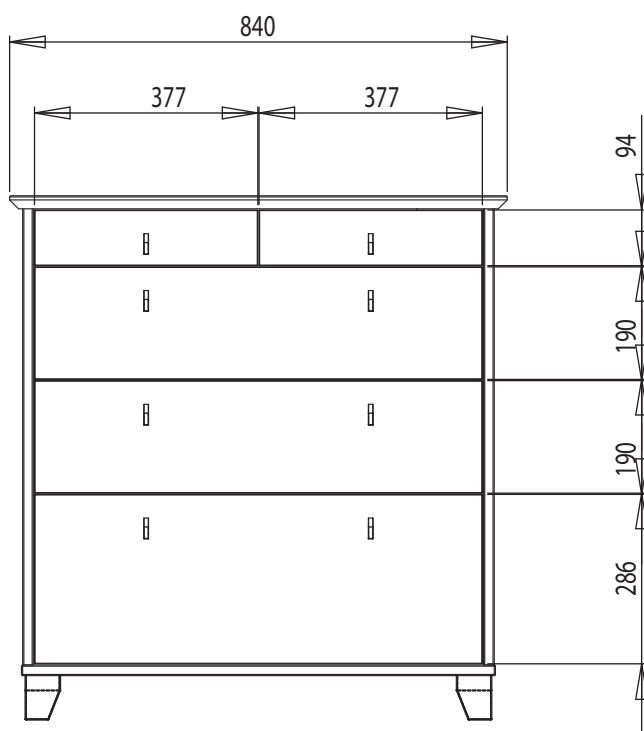

EKLIDEN

Byrå 3+2
Art. nr. 448400

Bredd: 84 cm, Djup 43 cm, Höjd 89 cm

Material/ytor: Massiv ek / Fanerad ek

Ytbehandling: natur olja

Handtag/Knopp: Aluminium

Montering: Ben monteras av kund

Under fliken Skötselråd på vår hemsida finns tips och instruktioner för hur man bäst sköter sin möbel.