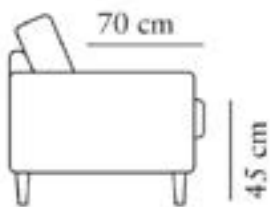

FOLKE

Folkhemmets fantastiska Folke är en byggbar soffserie för den som vill ha en elegant soffa med pondus utan att kompromissa med komforten. Folke är gedigen och inbjudande med sitt generösa sittdjup och har härligt fylliga sittdynor för en oslagbar komfort. De låga benen framhäver soffans exklusiva design och tidlösa attityd. Soffan passar lika bra som stilfull loungemöbel för sociala tillställningar, som mysig TV-soffa för hela familjen att samlas i. Med seriens många moduler och tillbehör kan du enkelt kombinera och bygga ihop din perfekta Folke-soffa. Missa inte fåtöljen och fotpallen i samma serie!

OM FOLKE

Stommen är tillverkad av massivt trä i samtliga bärande delar. Sittdynans kärna består av höglastiskt formskuret kallskum, som är svept med en mix av silikoniserad fiber och fjäder. Ryggdynans innerfodral är stoppad med en mix av silikoniserad fiber och fjäder. Soffans sitt- och ryggdynor är vändbara för denna soffmodell med tygklädsel. Modellen erbjuds med fast klädsel i tyg eller läder. Fodralen är tvättbara enligt tygets tvätt- och skötselråd (gäller ej läder).