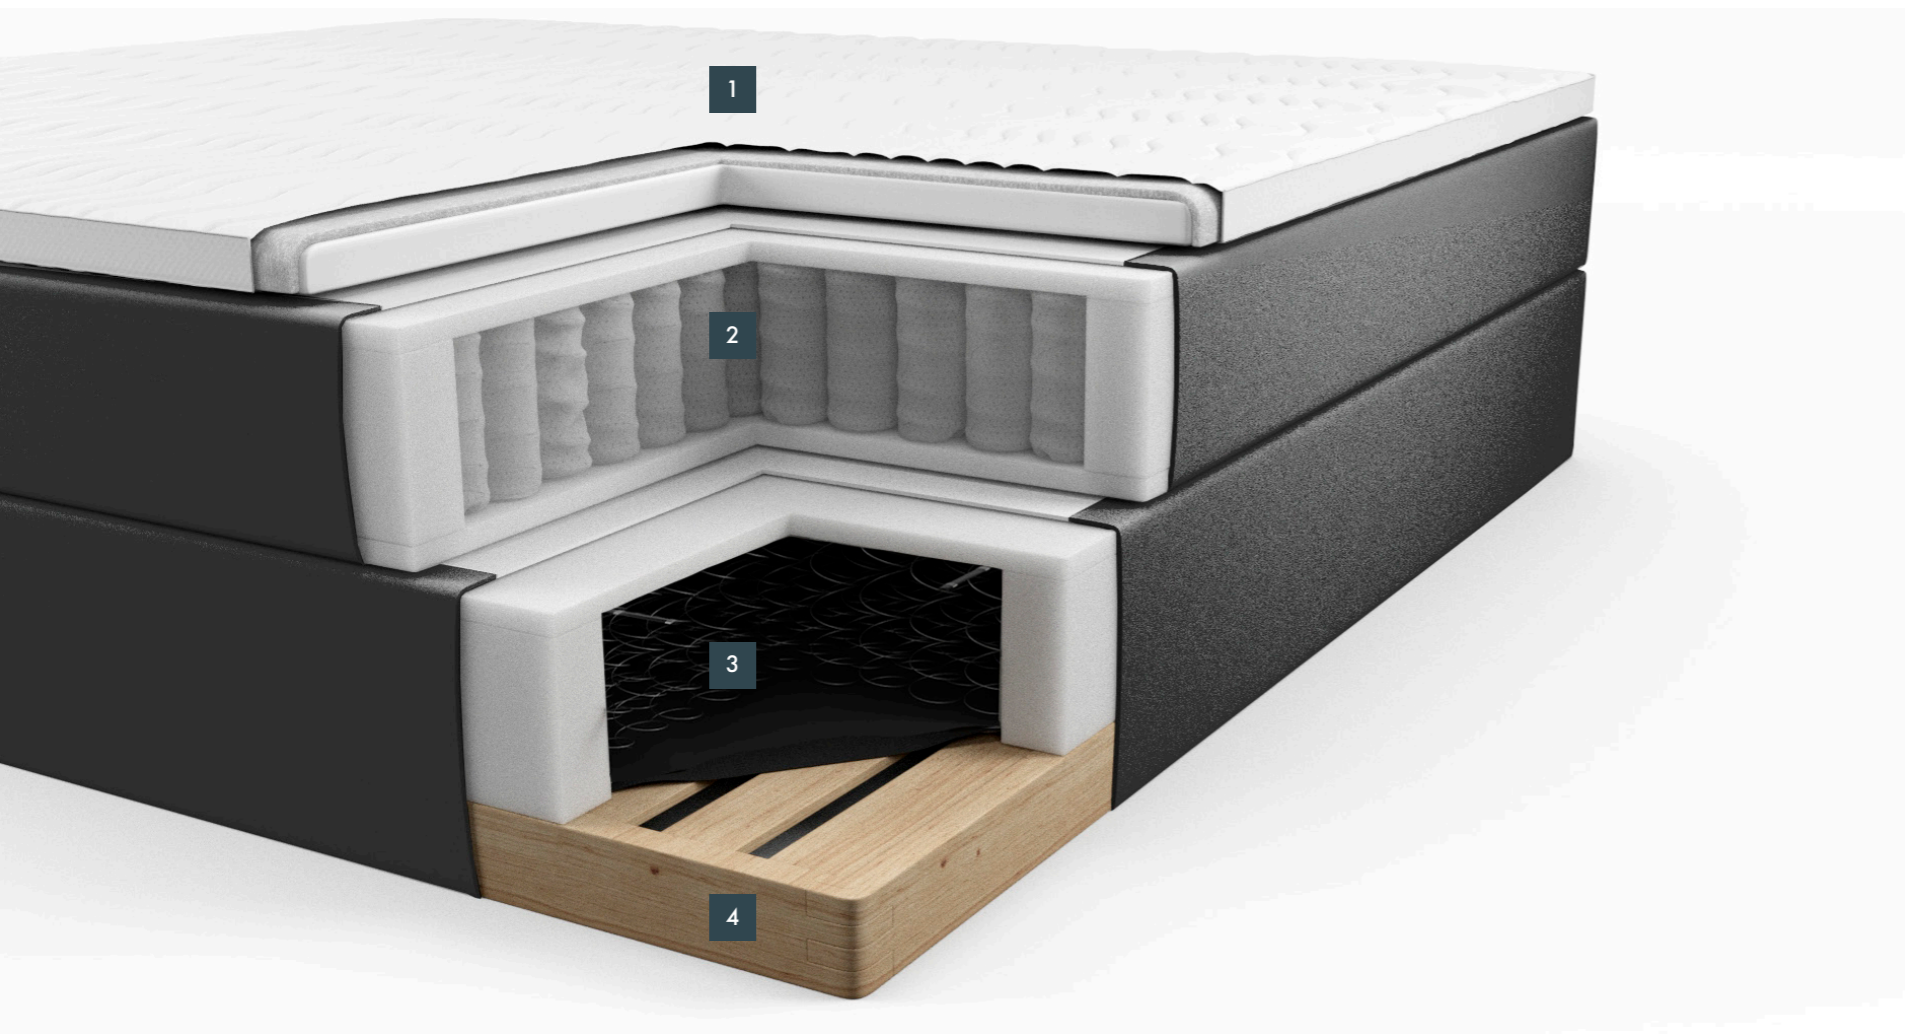

folkhemmet
VÅR SÄNG, DIN DRÖM

GIMLE Kontinentalsäng

Gimle kontinentalsäng är konstruerad med en 7-zonad komfort och teknologi som passar alla kroppsformer. Support med bonellfjädrar i ramen ger god stabilitet i sängen. Bäddmadrassen Soffflex ger en bra tryckavlastning och bidrar till en bättre sömn.

GIMLE kontinentalsäng

| 120x200 | 140x200 | 160x200 | 180x200 |
|------------------|-----------------|-----------------|-----------------|
| 10.995,- | 12.995,- | 13.995,- | 14.995,- |
| Gimle huvudgavel | | | |
| 3.495,- | 3.795,- | 3.995,- | 4.495,- |

Tyg Never

CREME

GREY

1 Kuvertsydd bäddmadrass, 8 cm hög med 5 cm Soffflex-kärna och Jersey stretchtyg gör att kroppen får en riktig tryckavlastning och du sover bättre.

2 Support Pocketfjäder, 15 cm hög med 7 zoner och tre olika grader av komfort. Support- pocketen ger riktigt stöd till skuldror, korsrygg och höfter oberoende av med vilken längd och vikt kroppens kurvor belastar madrassen.

3 Två lager av fjädrar ger sängen bra stöd och stabilitet.

4 Kraftig hel träram, 8 cm hög, är sängens fundament. Kraftig ram ger sängen bättre stabilitet. 15 års garanti mot rambrott.

folkhemmet

Ta med sängen själv