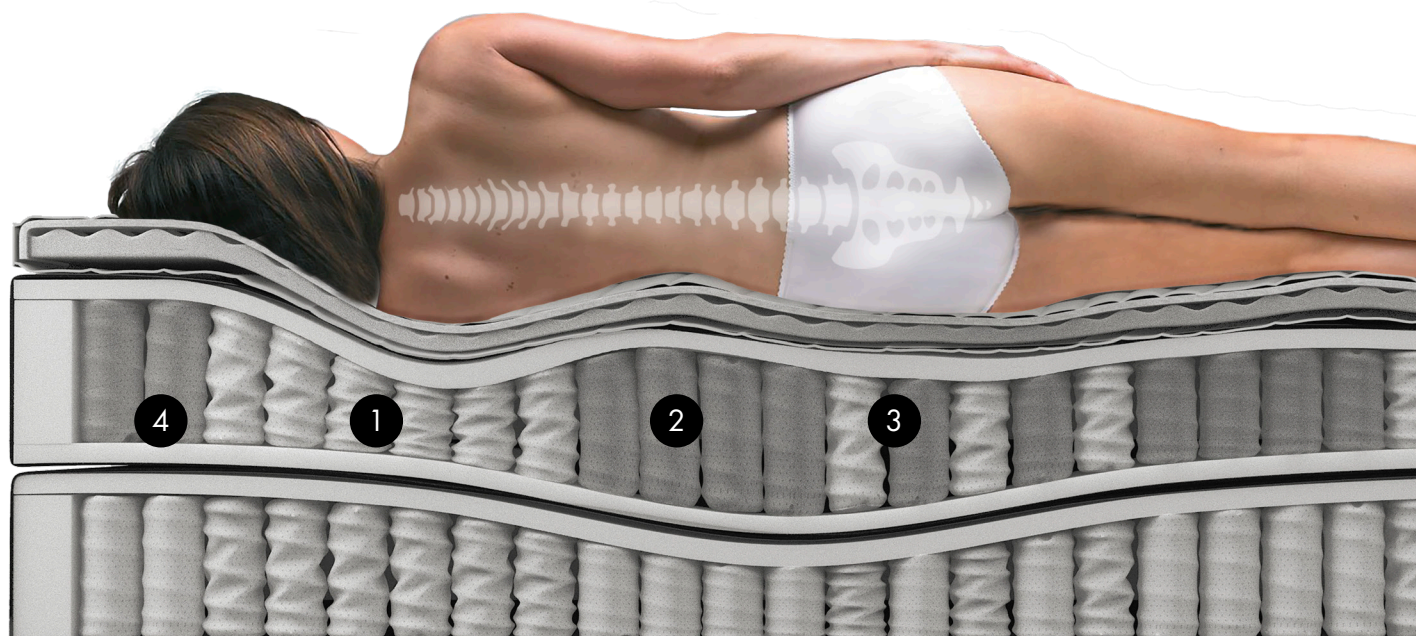

## Varför ska du välja Folkhemmets 7-zonade system med tre olika komfortnivåer?

- 1 Skuldror – Extra mjuk zon som ger viktig avlastning för nacke och skuldror och motverkar spänningar i muskulaturen.
- 2 Korsrygg – Extra fast zon som ger bra stöd för korsryggen oavsett sovställning.
- 3 Höfter – Medium/fast i höftzonen ger bra balans mellan höften och korsryggen så att ryggraden får optimal vila.
- 4 Pocket – Pocketfjädrar i både sänggram och mellankassetter. Pocketen gör att sängen blir stabilare och du får en lugnare nattsömn.

## VIMUR Kontinentalsäng

Vimur kontinentalsäng är konstruerad med en 7-zonad komfort och teknologi som passar alla kroppsformer. Välj mellan medium och fast komfort efter ditt behov. Pocketfjädern i ramen ger en bättre komfort och stabilitet vilket innebär att du och din partner får en lugnare nattsömn. Den extratjocka bäddmadrassen är pikerad med Soffflex 2 miljöskum och ger väldigt bra tryckavlastning och optimal följsamhet i sängen så att du sover bättre.

## VANAHEIM ställbar säng

Vanaheim ställbar säng är konstruerad med en 7-zonad komfort och teknologi som passar alla kroppsformer. Välj mellan medium och fast komfort efter ditt behov.

Vanaheim ställbar säng är extra hög eftersom den har en kraftigare träram som ger en extra bra stabilitet. Pocketfjädern i ramen ger en bättre komfort och stabilitet vilket innebär att man sover lugnare. Den extratjocka bäddmadrassen är pikerad med en latexkärna som ger tryckavlastning och en bra följsamhet med optimal komfort.