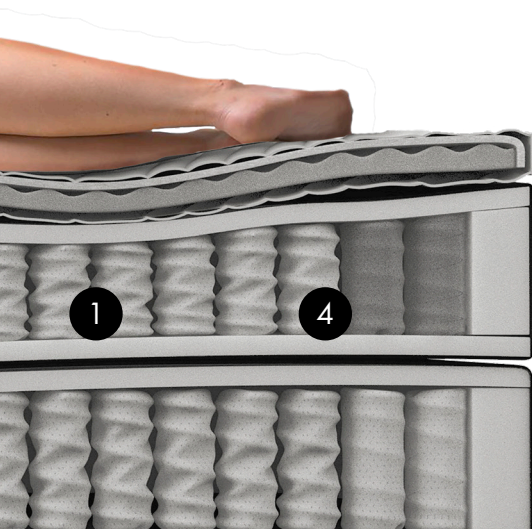

## Varför ska du välja Folkhemmets 7-zonade system med tre olika komfortnivåer?

- 1 Skuldror – Extra mjuk zon som ger viktig avlastning för nacke och skuldror och motverkar spänningar i muskulaturen.
- 2 Korsrygg – Extra fast zon som ger bra stöd för korsryggen oavsett sovställning.
- 3 Höfter – Medium/fast i höftzonen ger bra balans mellan höften och korsryggen så att ryggraden får optimal vila.
- 4 Pocket – Pocketfjädrar i både sänggram och mellankassetter. Pocketen gör att sängen blir stabilare och du får en lugnare nattsömn.

## VIMUR Kontinentalsäng

Vimur kontinentalsäng är konstruerad med en 7-zonad komfort och teknologi som passar alla kroppsformer. Välj mellan medium och fast komfort efter ditt behov. Pocketfjädern i ramen ger en bättre komfort och stabilitet vilket innebär att du och din partner får en lugnare nattsömn. Den extratjocka bäddmadrassen är pikerad med Soffflex 2 miljöskum och ger väldigt bra tryckavlastning och optimal följsamhet i sängen så att du sover bättre.