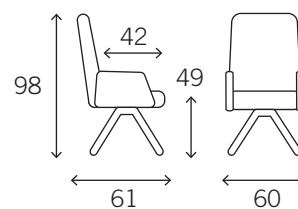

## product data sheet

produktdatablad

produktdatenblatt

DESIGN: JAHN AAMODT

**Conform Collection AB**  
Vetlandavägen 14  
SE-574 53 Holsbybrunn  
Sweden

Tel +46 383 50890  
Fax +46 383 50870

info@conform.se  
www.conform.se