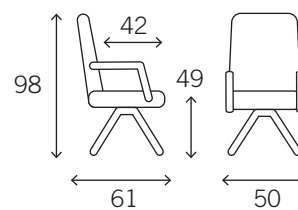

## product data sheet

produktdatablad

produktdatenblatt

DESIGN: JAHN AAMODT

**Conform Collection AB**  
Vetlandavägen 14  
SE-574 53 Holsbybrunn  
Sweden

Tel +46 383 50890  
Fax +46 383 50870

info@conform.se  
www.conform.se