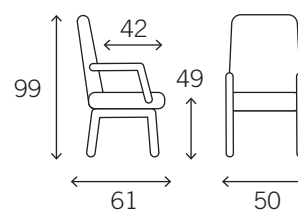

## product data sheet

produktdatablad

produktdatenblatt

DESIGN: JAHN AAMODT

**Conform Collection AB**  
Vetlandavägen 14  
SE-574 53 Holsbybrunn  
Sweden

Tel +46 383 50890  
Fax +46 383 50870

info@conform.se  
www.conform.se