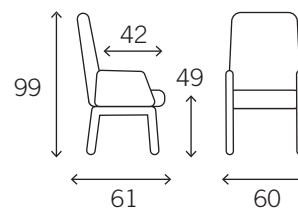

## product data sheet

produktdatablad

produktdatenblatt

DESIGN: JAHN AAMODT

**Conform Collection AB**  
Vetlandavägen 14  
SE-574 53 Holsbybrunn  
Sweden

Tel +46 383 50890  
Fax +46 383 50870

info@conform.se  
www.conform.se