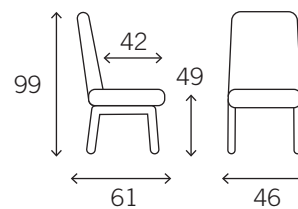

## product data sheet

produktdatablad

produktdatenblatt

DESIGN: JAHN AAMODT

**Conform Collection AB**  
Vetlandavägen 14  
SE-574 53 Holsbybrunn  
Sweden

Tel +46 383 50890  
Fax +46 383 50870

info@conform.se  
www.conform.se