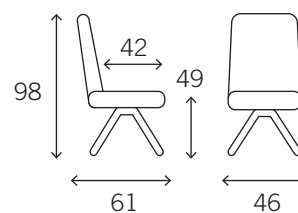

## product data sheet

produktdatablad

produktdatenblatt

DESIGN: JAHN AAMODT

**Conform Collection AB**  
Vetlandavägen 14  
SE-574 53 Holsbybrunn  
Sweden

Tel +46 383 50890  
Fax +46 383 50870

info@conform.se  
www.conform.se