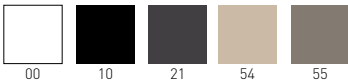

Kasia

Available shell color / Colori disponibili scocca

Frame finishes / Finiture telaio

KASIA

4-Legged metal frame, painted with special treatment for outdoor purpose, techno-polymer shell.
Telaio 4 gambe in metallo verniciato con trattamento per esterno, scocca in tecnopolimero.

stackable / impilabile (4pcs)

A assembled / assemblato

0,35 m³ - 20 kg.
57x63x97cm.
4 pcs (carton)

Frame Finishing & Codes / Finiture Telaio e Codici

cod. 186. _/A_

Min. order 4pcs
each code
Ordine min 4pz
per codice