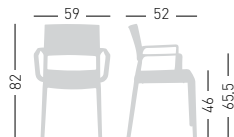

stackable / impilabile (8 pcs)

A assembled / assemblato

0,38 m³ - 19,6 kg.
59x65x99cm.
4 pcs [carton]

Frame Finishing & Codes / Finiture Telai e Codici

cod.374. __/A