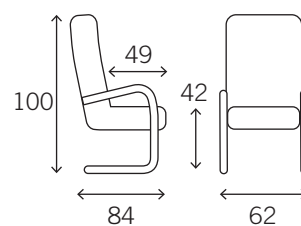

## flex

DESIGN: JAN EKSTRÖM

product data sheet

produktdatablad

produktdatablatt

**Conform Collection AB**

Vetlandavägen 14  
SE-574 53 Holsbybrunn  
Sweden

Tel +46 383 50890  
Fax +46 383 50870