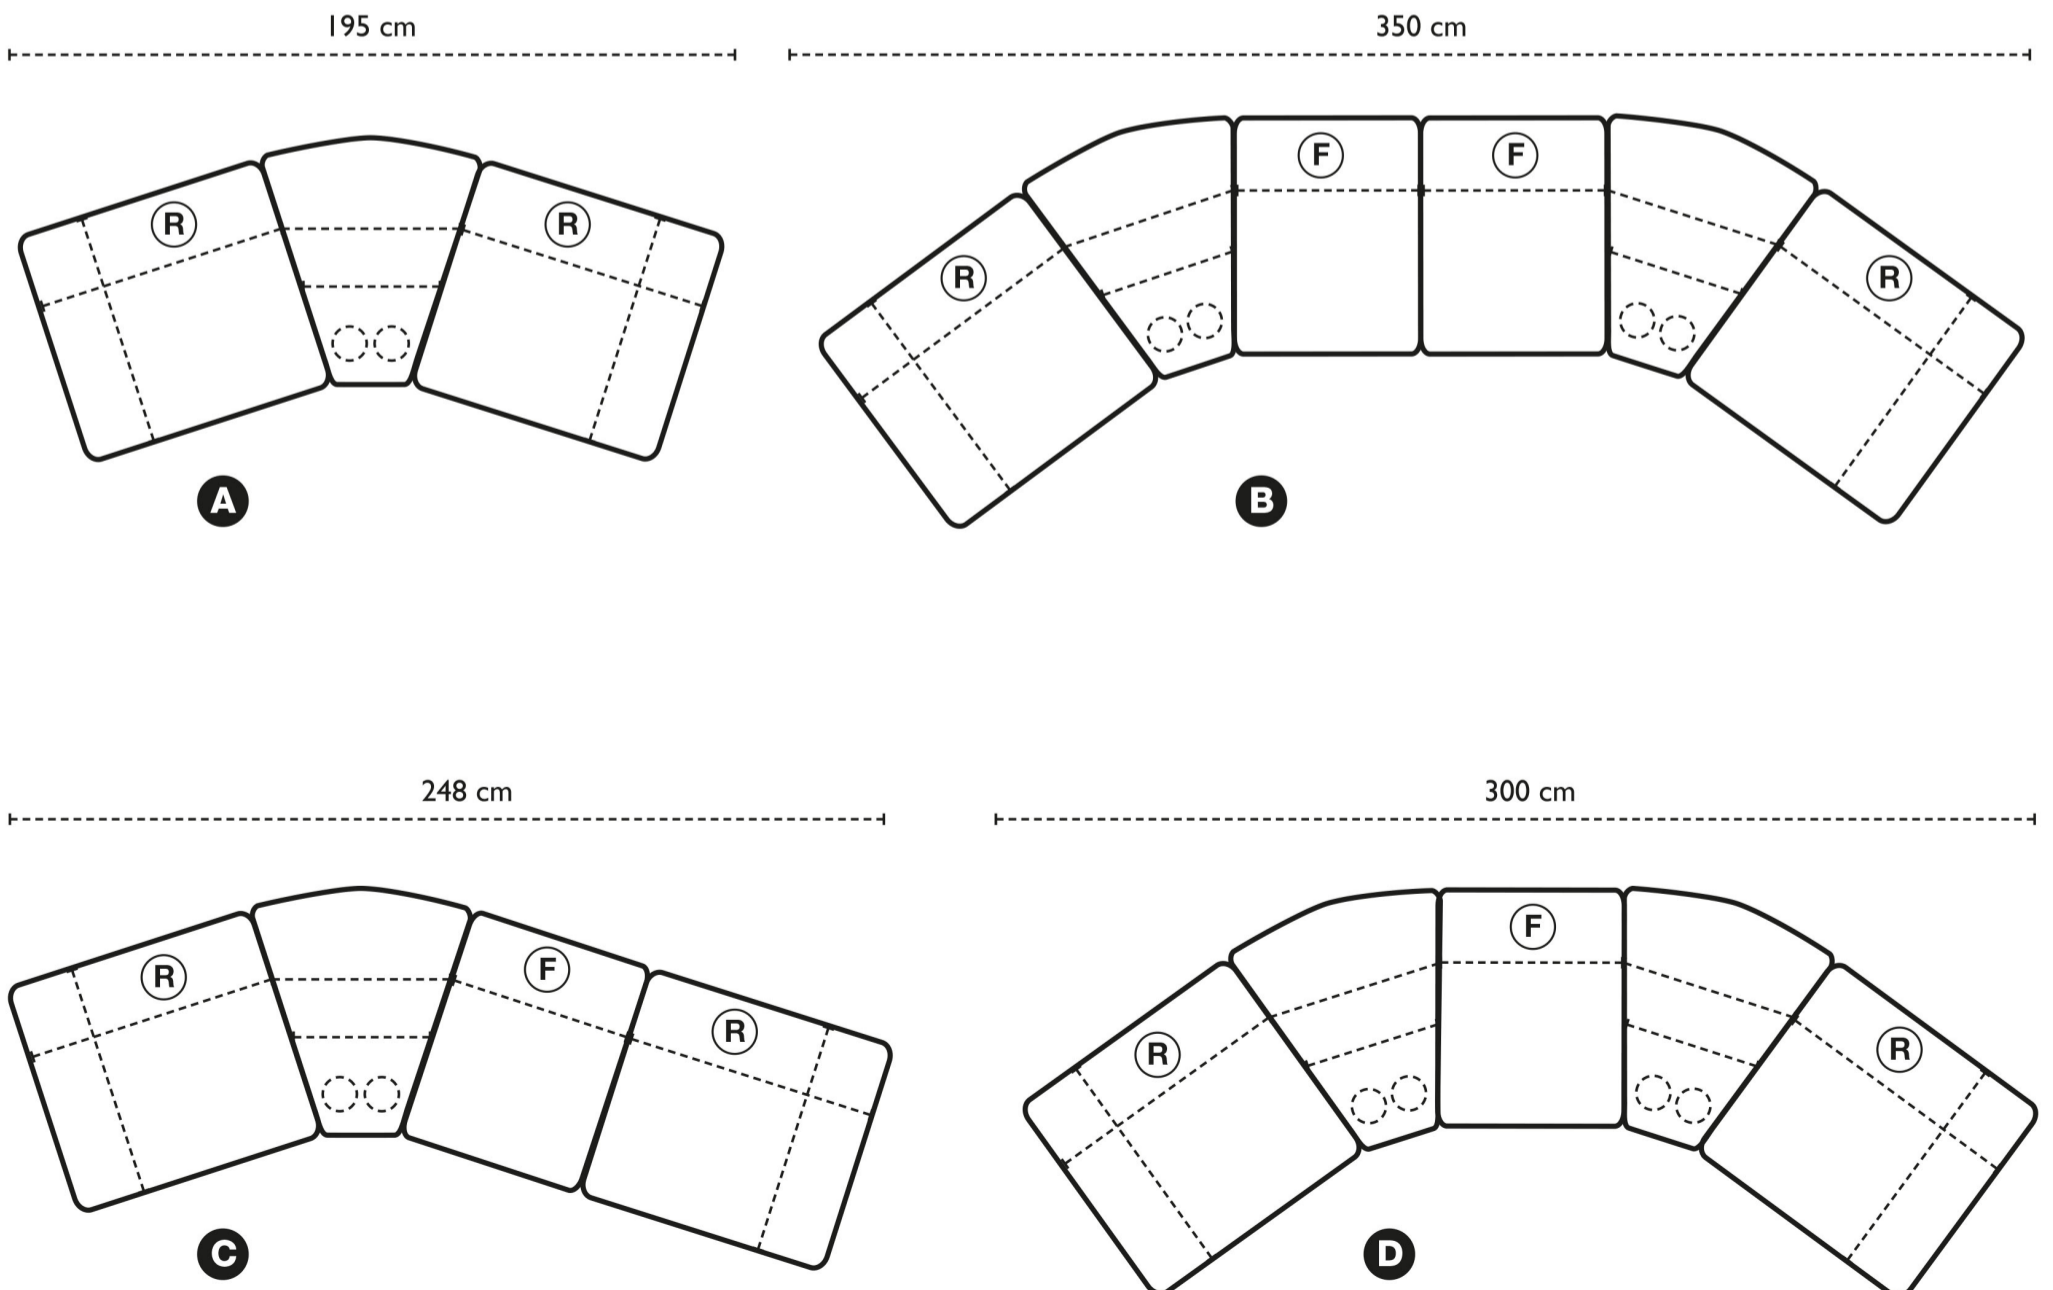

HAGA GRUPPEN

COLORADO

R = Recliner
F = Fast
S = Snurrfunktion

Grundmoduler

Kombinationsförslag

Bygg din egen kombination eller välj något av våra förslag

R = Recliner
F = Fast
S = Snurrfunktion

Kompletta enheter

Fåtölj, 1-sits

Soffa, 2-sits

Soffa, 3-sits