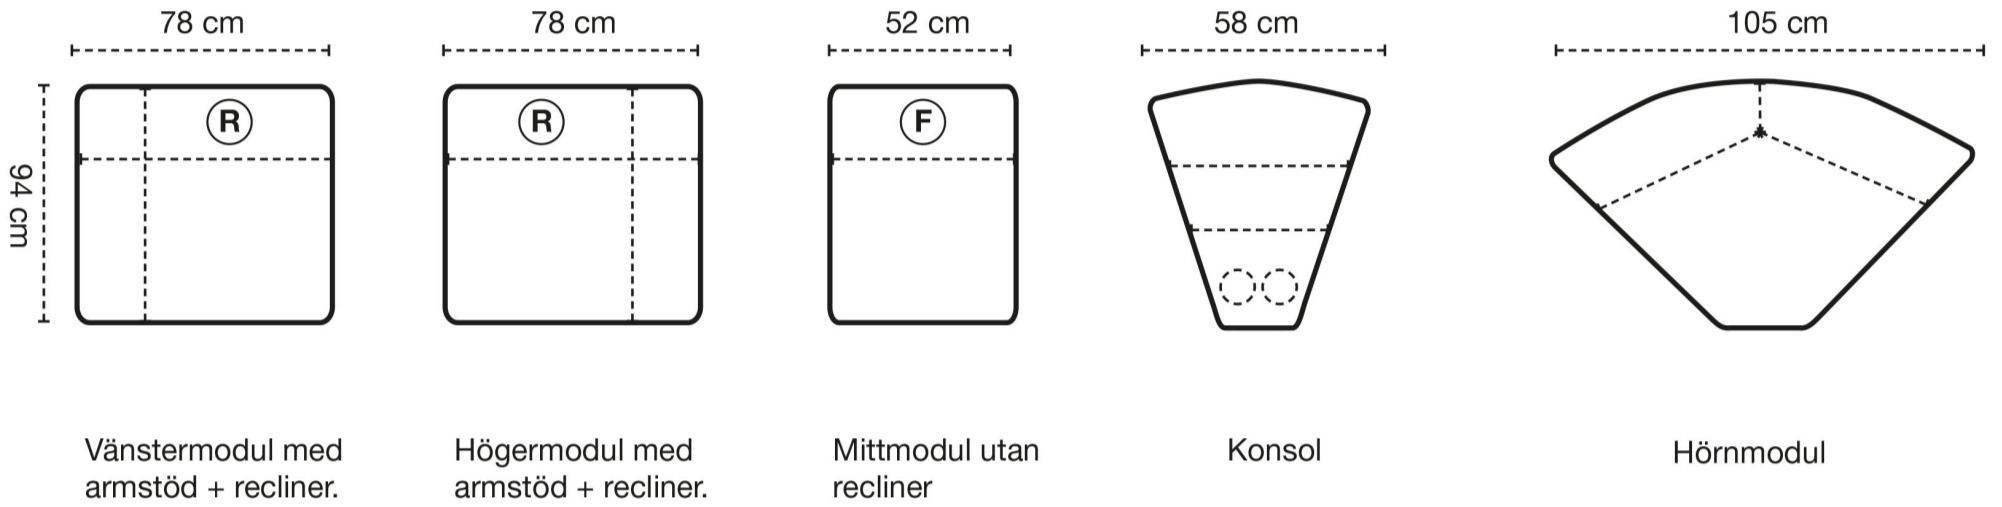

HAGA GRUPPEN

COLORADO

R = Recliner
F = Fast
S = Snurrfunktion

Grundmoduler

Kombinationsförslag

Bygg din egen kombination eller välj något av våra förslag

R = Recliner
F = Fast
S = Snurrfunktion

Kompletta enheter