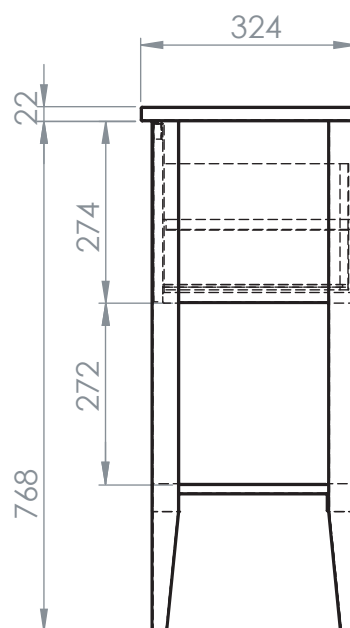

KLINTE

Avlastningsbord med 3 lådor

Art.nr. 0000116622 vit,
0000116623 svart
0000136268 ek

Bredd 92,5 cm, Höjd 79 cm, Djup 32,5 cm

Material/ytor:

Ben massivträ, övrigt MDF. EK - massiva ben / ekfanér.

Ytbehandling / färg: vit eller svartlack.

EK - olja natur

Montering: Levereras monterad

Under fliken Skötselråd på vår hemsida finns tips och instruktioner för hur man bäst sköter sin möbel.

Torkelson Möbel AB
- inredning för ditt hem sedan 1958

Adress Box 35, 280 40 Skånes Fagerhult
Telefon 0433-32500 Telefax 0433-30740
www.torkelson.se