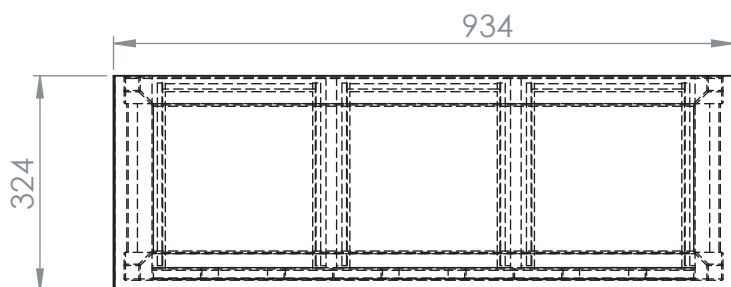

KLINTE

Avlastningsbord med 3 lådor

Art.nr. 0000116622 vit,
0000116623 svart
0000136268 ek

Bredd 92,5 cm, Höjd 79 cm, Djup 32,5 cm

Material/ytor:

Ben massivträ, övrigt MDF. EK - massiva ben / ekfanér.

Ytbehandling / färg: vit eller svartlack.

EK - olja natur

Montering: Levereras monterad

Under fliken Skötselråd på vår hemsida finns tips och instruktioner för hur man bäst sköter sin möbel.

Torkelson Möbel AB
- inredning för ditt hem sedan 1958

Adress Box 35, 280 40 Skånes Fagerhult
Telefon 0433-32500 Telefax 0433-30740
www.torkelson.se