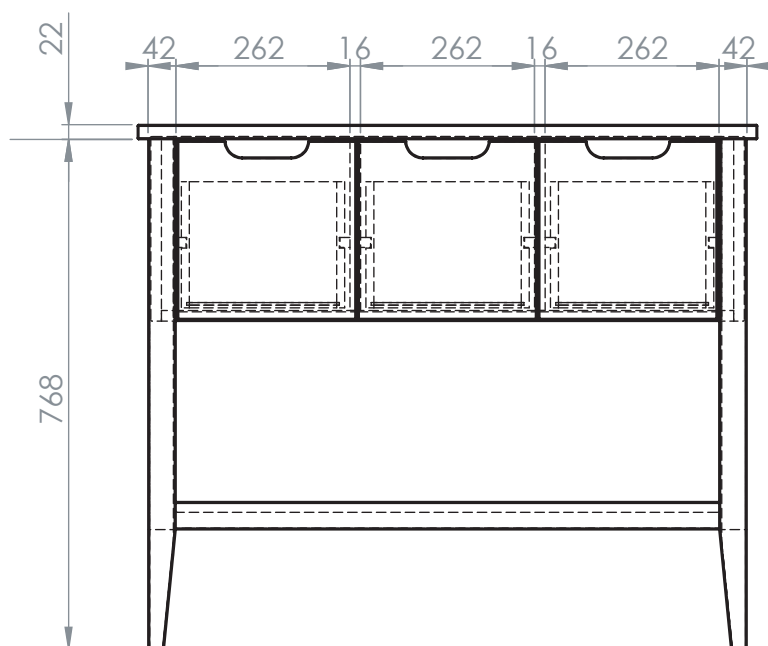

KLINTE

Avlastningsbord med 3 lådor

Art.nr. 0000116622 vit,
0000116623 svart
0000136268 ek

Bredd 92,5 cm, Höjd 79 cm, Djup 32,5 cm

Material/ytor:

Ben massivträ, övrigt MDF. EK - massiva ben / ekfanér.

Ytbehandling / färg: vit eller svartlack.

EK - olja natur

Montering: Levereras monterad

Under fliken Skötselråd på vår hemsida finns tips och instruktioner för hur man bäst sköter sin möbel.

Torkelson Möbel AB
- inredning för ditt hem sedan 1958

Adress Box 35, 280 40 Skånes Fagerhult
Telefon 0433-32500 Telefax 0433-30740
www.torkelson.se