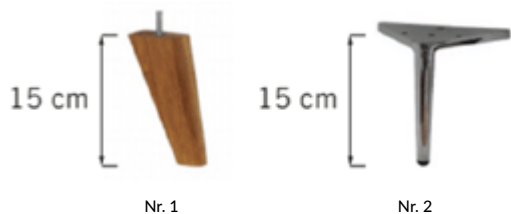

BEN

FÄRGER

MODELLER

Måtten kan variera $\pm 3\%$ beroende på tyg och kombination

16,93,62

(bredd, djup, höjd)

65,96,93

(bredd, djup, höjd)

130,96,93

(bredd, djup, höjd)

180,96,93

(bredd, djup, höjd)

195,96,93

(bredd, djup, höjd)

103,103,93

(bredd, djup, höjd)

99,225,93

(bredd, djup, höjd)

65,60,50

(bredd, djup, höjd)

213,96,93

(bredd, djup, höjd)

228,96,93

(bredd, djup, höjd)

295,96/225, 93

(bredd, djup, höjd)