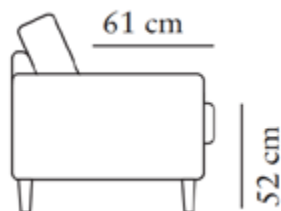

LOKE

Älskar du tanken på att slänga upp fötterna på en divan efter en lång dag? Eller har du kanske en förkärlek till en mer klassiskt utformad soffa? Soffan Loke är en av våra fantastiska modulsoffor för dig som vill bygga ihop din egen soffa! Lokes gracila ben är tillgängliga i en mängd olika tränyanser och moderna metallfärger. Oavsett utformning är en Loke alltid en Loke - det vill säga en optimal loungesoffa för trevligt umgänge, långa TV-kvällar och en och annan tupplur.

OM LOKE

Sittdynan består av höglastiskt, formskuret kallskum som är svept med en mix av granulerad kallskum och fjäder.

Ryggdynan är stoppad med en mix av silikoniserad fiber och fjäder. Soffans dynor är vändbara (gäller ej läder). Modellen erbjuds endast med fast klädsel och med tvättbara fodral (gäller ej läder).