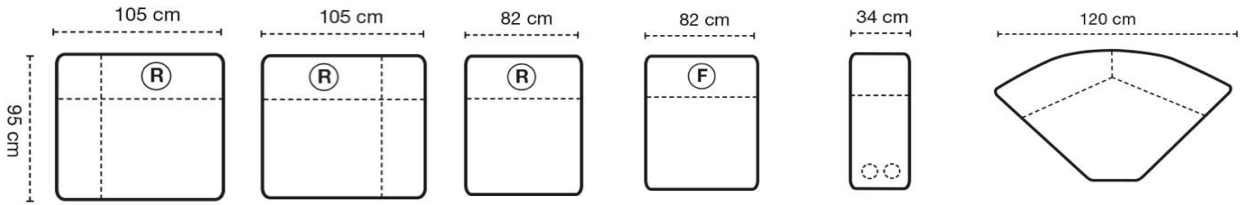

R = Elrecliner

F = Fast

Vänstermodul med armstöd.  
Elrecliner + USB

Pris: 6 550 :-

Högermodul med armstöd. Mittmodul med  
Elrecliner + USB. elrecliner

Pris: 6 550 :-

Pris: 5 250 :-

Mittmodul utan  
recliner