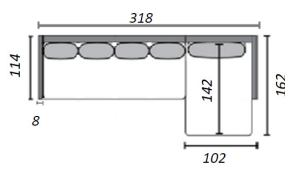

BEN

FÄRGER

Svart

MODELLER

Måtten kan variera $\pm 3\%$ beroende på tyg och kombination

3-sits

216, 114, 89
(bredd, djup, höjd)

3-sits utan armstöd

200, 114, 89
(bredd, djup, höjd)

Divansoffa

216, 162, 89
(bredd, djup, höjd)

Divansoffa XL

318, 162, 89
(bredd, djup, höjd)