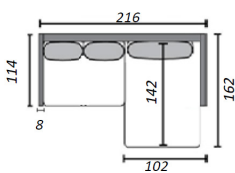

BEN

FÄRGER

Svart

MODELLER

Måtten kan variera $\pm 3\%$ beroende på tyg och kombination

3-sits

216, 114, 89
(bredd, djup, höjd)

3-sits utan armstöd

200, 114, 89
(bredd, djup, höjd)

Divansoffa

216, 162, 89
(bredd, djup, höjd)

Divansoffa XL

318, 162, 89
(bredd, djup, höjd)