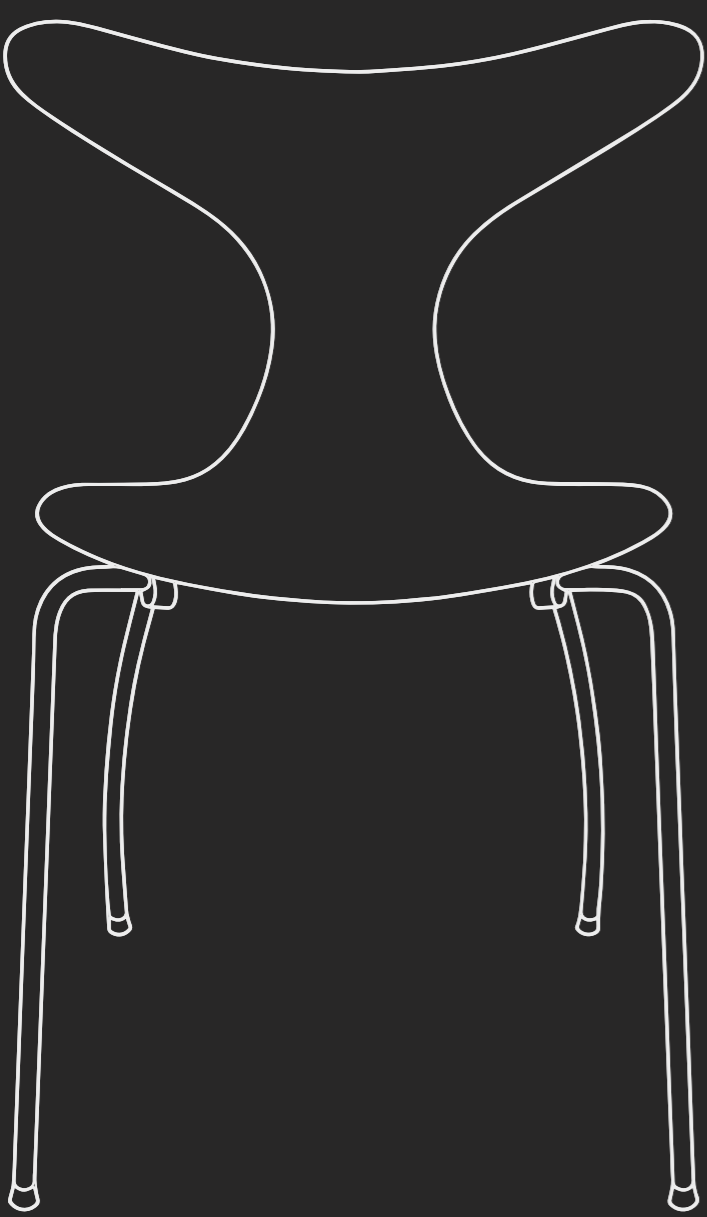

DAN-FORM Denmark
Lejvej 5 DK | 3500 Værløse | Denmark
+45 4448 1120
info@dan-form.dk | www.dan-form.com

DAN FORM DENMARK

COLLECTION 2018

EXPECT SOMETHING DIFFERENT