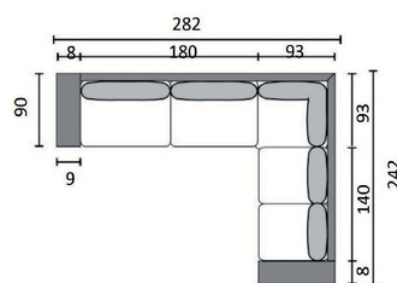

## MODELLER

Måtten kan variera ±3% beroende på tyg och kombination

Embla Fåtölj

Embla 2,5 sits

Embla 2 sits

Embla 3 sits divan - öppet avslut

Embla 3 sits divan

Embla 3 sits

Embla 3 sits XL

Embla hörnsoffa 140

Embla hörnsoffa 160

Embla hörnsoffa 180

Embla divansoffa 160

Embla divansoffa 180

Embla hörnsoffa + divan