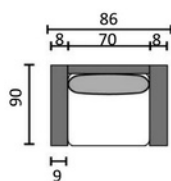

## OM EMBLA

Sittplymåerna innehåller kvalitativt 35kg's kallsaum med en topp av riven polyeter. Det ger en mjuk sittkomfort samtidigt som den håller formen. Stomme i massivt trä och plywood med ett fjädersystem i metall.

## MODELLER

Måtten kan variera ±3% beroende på tyg och kombination

Embla Fåtölj

Embla 2,5 sits

Embla 2 sits

Embla 3 sits divan - öppet avslut

Embla 3 sits divan

Embla 3 sits