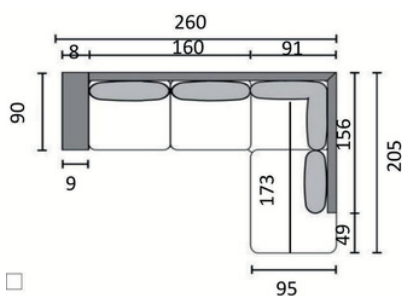

## MODELLER

Måtten kan variera ±3% beroende på tyg och kombination

Embla Fåtölj

Embla 2,5 sits

Embla 2 sits

Embla 3 sits divan - öppet avslut

Embla 3 sits divan

Embla 3 sits

Embla 3 sits XL

Embla hörnsoffa 140

Embla hörnsoffa 160

Embla hörnsoffa 180

Embla divansoffa 160

Embla divansoffa 180

Embla hörnsoffa + divan