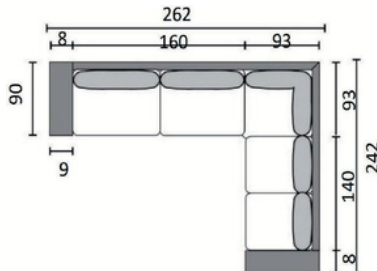

## MODELLER

Måtten kan variera ±3% beroende på tyg och kombination

Embla Fåtölj

Embla 2,5 sits

Embla 2 sits

Embla 3 sits divan - öppet avslut

Embla 3 sits divan

Embla 3 sits

Embla 3 sits XL

Embla hörnsoffa 140

Embla hörnsoffa 160

Embla hörnsoffa 180

Embla divansoffa 160

Embla divansoffa 180

Embla hörnsoffa + divan