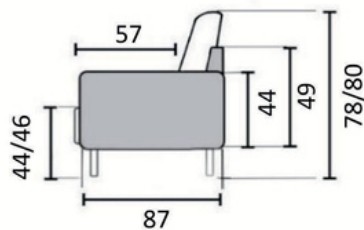

# EMBLA

*Den nätta och luftiga formen på Emblasoffan gör att den passar som handen i handsken i mindre rum där man vill spara lite golvyta. Kanske en första lägenhet eller ett extra tv-rum till barnen där man vill ha prisvärd kvalitet då fungerar Embla med sin moderna design och många valmöjligheter perfekt.*

## OM EMBLA

Sittplymåerna innehåller kvalitativt 35kg's kallsaum med en topp av riven polyeter. Det ger en mjuk sittkomfort samtidigt som den håller formen. Stomme i massivt trä och plywood med ett fjädersystem i metall.