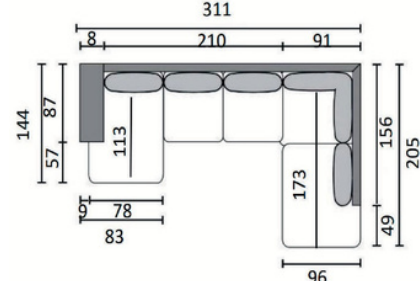

## MODELLER

Måtten kan variera ±3% beroende på tyg och kombination

Embla Fåtölj

Embla 2,5 sits

Embla 2 sits

Embla 3 sits divan - öppet avslut

Embla 3 sits divan

Embla 3 sits

Embla 3 sits XL

Embla hörnsoffa 140

Embla hörnsoffa 160

Embla hörnsoffa 180

Embla divansoffa 160

Embla divansoffa 180

Embla hörnsoffa + divan