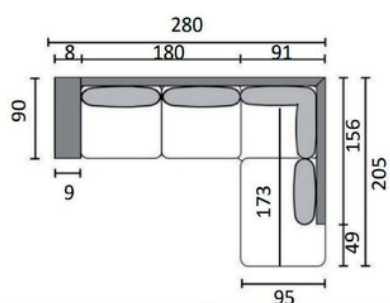

## MODELLER

Måtten kan variera ±3% beroende på tyg och kombination

Embla Fåtölj

Embla 2,5 sits

Embla 2 sits

Embla 3 sits divan - öppet avslut

Embla 3 sits divan

Embla 3 sits

Embla 3 sits XL

Embla hörnsoffa 140

Embla hörnsoffa 160

Embla hörnsoffa 180

Embla divansoffa 160

Embla divansoffa 180

Embla hörnsoffa + divan