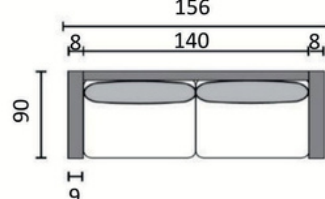

## MODELLER

Måtten kan variera ±3% beroende på tyg och kombination

Embla Fåtölj

Embla 2,5 sits

Embla 2 sits

Embla 3 sits divan - öppet avslut

Embla 3 sits divan

Embla 3 sits

Embla 3 sits XL

Embla hörnsoffa 140

Embla hörnsoffa 160

Embla hörnsoffa 180

Embla divansoffa 160

Embla divansoffa 180

Embla hörnsoffa + divan