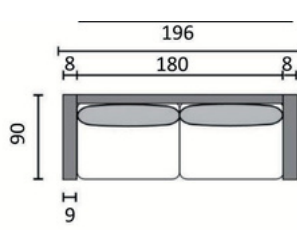

## MODELLER

Måtten kan variera ±3% beroende på tyg och kombination

Embla Fåtölj

Embla 2,5 sits

Embla 2 sits

Embla 3 sits divan - öppet avslut

Embla 3 sits divan

Embla 3 sits

Embla 3 sits XL

Embla hörnsoffa 140

Embla hörnsoffa 160

Embla hörnsoffa 180

Embla divansoffa 160

Embla divansoffa 180

Embla hörnsoffa + divan