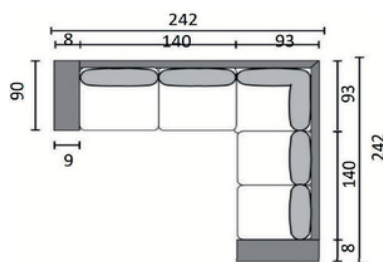

## MODELLER

Måtten kan variera ±3% beroende på tyg och kombination

Embla Fåtölj

Embla 2,5 sits

Embla 2 sits

Embla 3 sits divan - öppet avslut

Embla 3 sits divan

Embla 3 sits

Embla 3 sits XL

Embla hörnsoffa 140

Embla hörnsoffa 160

Embla hörnsoffa 180

Embla divansoffa 160

Embla divansoffa 180

Embla hörnsoffa + divan