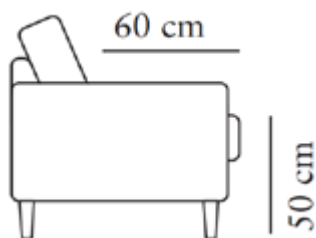

SIGRID

Sigrid är en nätt och stilren soffa som erbjuder en underbar sittkomfort. Med sina raka linjer och gracila utformning gör Sigrid ett modernt och mycket exklusivt intryck, utan att kompromissa med bekvämligheten. Tack vare de elegant designade metallbenen är Sigrid en luftig och något upphöjd modell som är enkel att komma åt under. Sigrid finns i flera olika storlekar och utföranden - för att passa just ditt hem!

OM SIGRID

Sittdynan består av höglastiskt, formskuret kallsaum som är svept med silikoniserad fiber och fjäder. Ryggdynan är fylld med silikoniserad fiber och fjäder och är vändbara för denna soffmodell med tygklädsel. Modellen erbjuds endast med fast klädsel och kommer med tvättbara fodral (gäller ej läder). Metallbenen kan väljas i krom eller pulverlackad, svart metall.