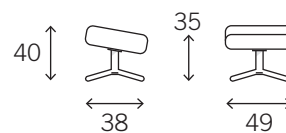

## footstool

DESIGN: JAHN AAMODT

product data sheet  
produktdatablad  
produkt Datenblatt

**Conform Collection AB**  
Vetlandavägen 14  
SE-574 53 Holsbybrunn  
Sweden

Tel +46 383 50890  
Fax +46 383 50870