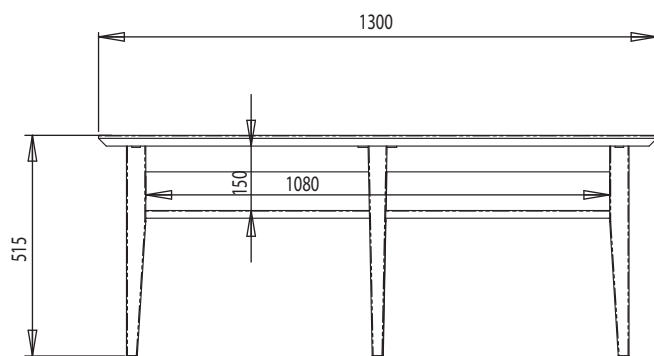

Torkelson Möbel AB
- inredning för ditt hem sedan 1958

Adress Junexvägen 2, 280 40 Skånes Fagerhult
Telefon 0433-32500 Telefax 0433-30740
www.torkelson.se