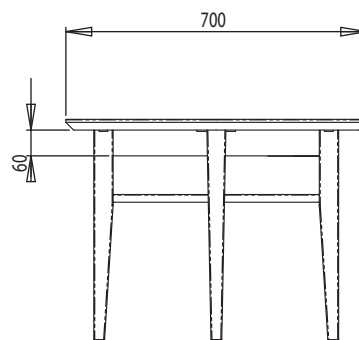

Torkelson Möbel AB
- inredning för ditt hem sedan 1958

Adress Junexvägen 2, 280 40 Skånes Fagerhult
Telefon 0433-32500 Telefax 0433-30740
www.torkelson.se