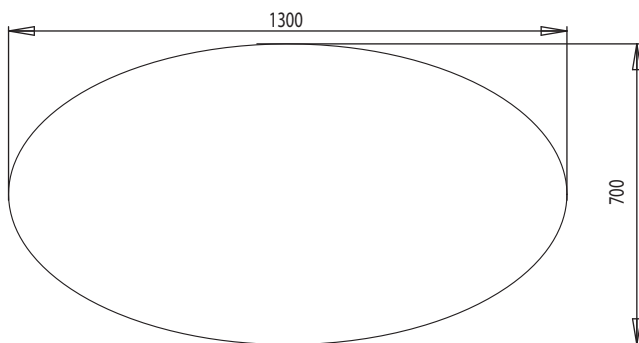

Torkelson Möbel AB
- inredning för ditt hem sedan 1958

Adress Junexvägen 2, 280 40 Skånes Fagerhult
Telefon 0433-32500 Telefax 0433-30740
www.torkelson.se